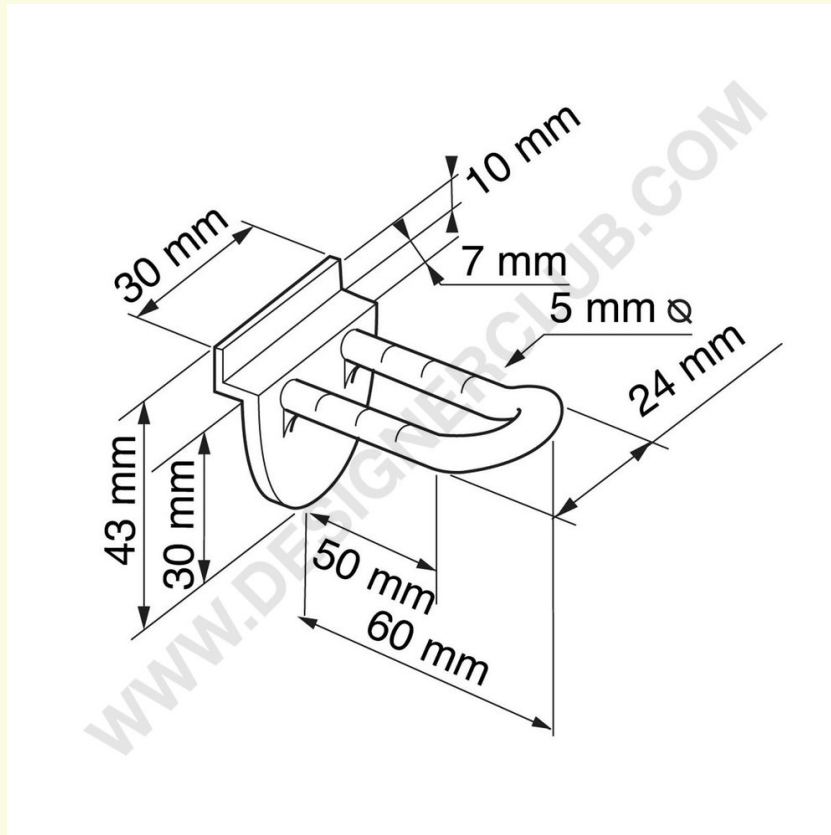

Fiche technique

REF: 113 175

Broche pvc double transparente 50 mm. pour fond multi-lames

Broche double en PVC transparent pour fond multi-lames, longueur 50 mm. renforcée par adjonction de fibre de verre.