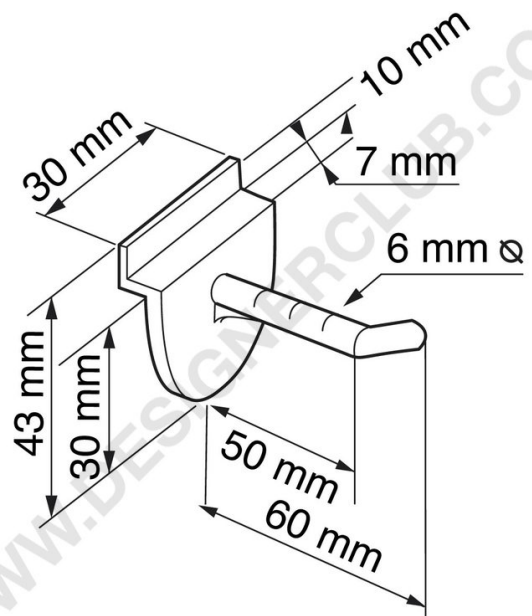

## Fiche technique

**REF: 112 530**

**Broche pvc simple noire 50 mm. pour fond multi-lames**

Broche simple en PVC noir pour fond multi-lames, longueur 50 mm. renforcée par adjonction de fibre de verre.

+39 0332 455 360    [www.designerclub.com](http://www.designerclub.com)    [commerciale@designerclub.com](mailto:commerciale@designerclub.com)  
Designer Club S.R.L. Via 2 Giugno 28, 21022, Azzate (VA) , Italy