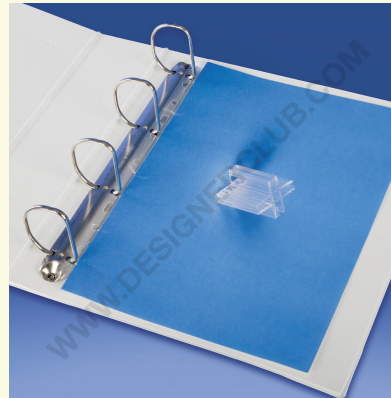

Fiche technique

REF: 112 035
Bande adhésive percée

Bande percée à adhérer sur des feuilles dépourvues des trous à insérer dans le classeur.

+39 0332 455 360 www.designerclub.com commerciale@designerclub.com
Designer Club S.R.L. Via 2 Giugno 28, 21022, Azzate (VA) , Italy