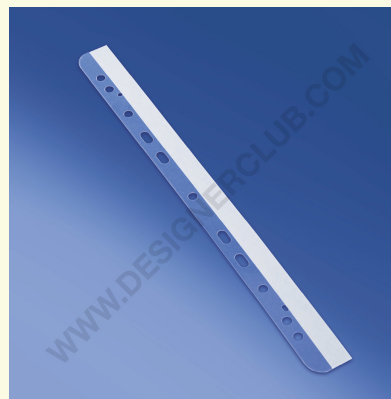

Fiche technique

REF: 112 035
Bande adhésive percée

Bande percée à adhérer sur des feuilles dépourvues des trous à insérer dans le classeur.

+39 0332 455 360 www.designerclub.com commerciale@designerclub.com
Designer Club S.R.L. Via 2 Giugno 28, 21022, Azzate (VA) , Italy