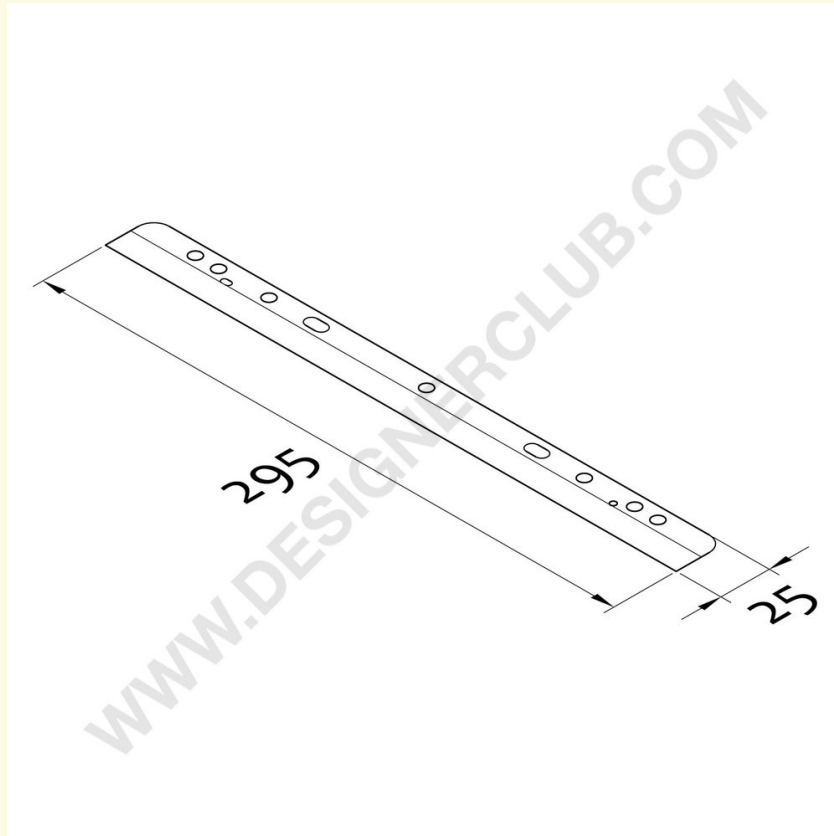

Fiche technique

REF: 112 035
Bande adhésive percée

Bande percée à adhérer sur des feuilles dépourvues des trous à insérer dans le classeur.

+39 0332 455 360 www.designerclub.com commerciale@designerclub.com
Designer Club S.R.L. Via 2 Giugno 28, 21022, Azzate (VA) , Italy