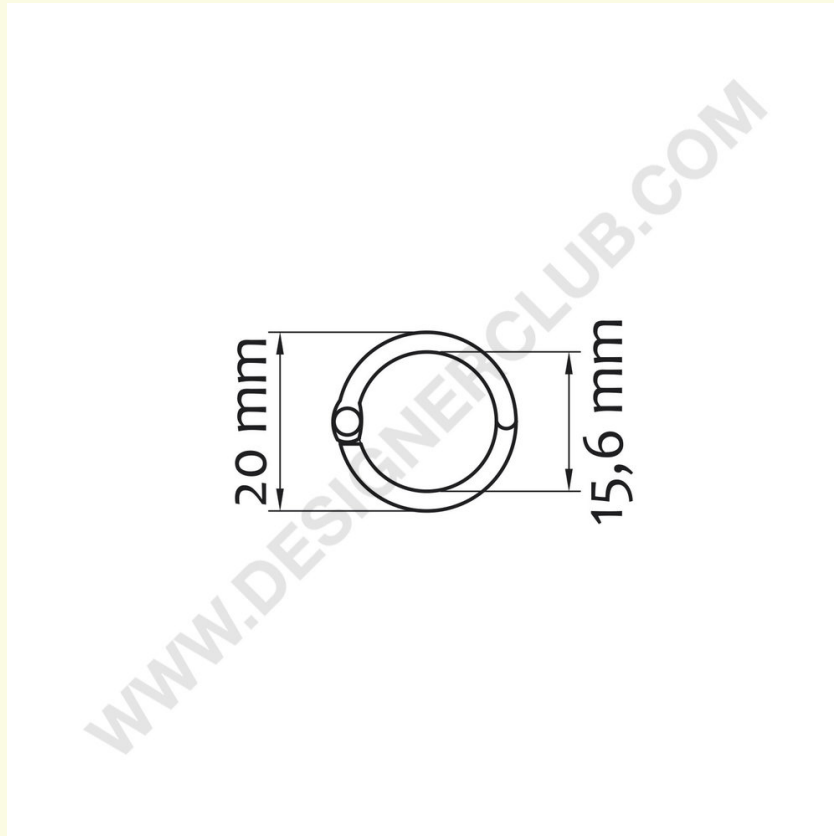

Fiche technique

REF: 419 580
Anneau brisé en métal 15 mm

Anneau brisé en métal, diamètre intérieur 14 mm, ouvrable, sert à fixer une PLV ou à unir deux éléments entre eux.

+39 0332 455 360 www.designerclub.com commerciale@designerclub.com
Designer Club S.R.L. Via 2 Giugno 28, 21022, Azzate (VA) , Italy