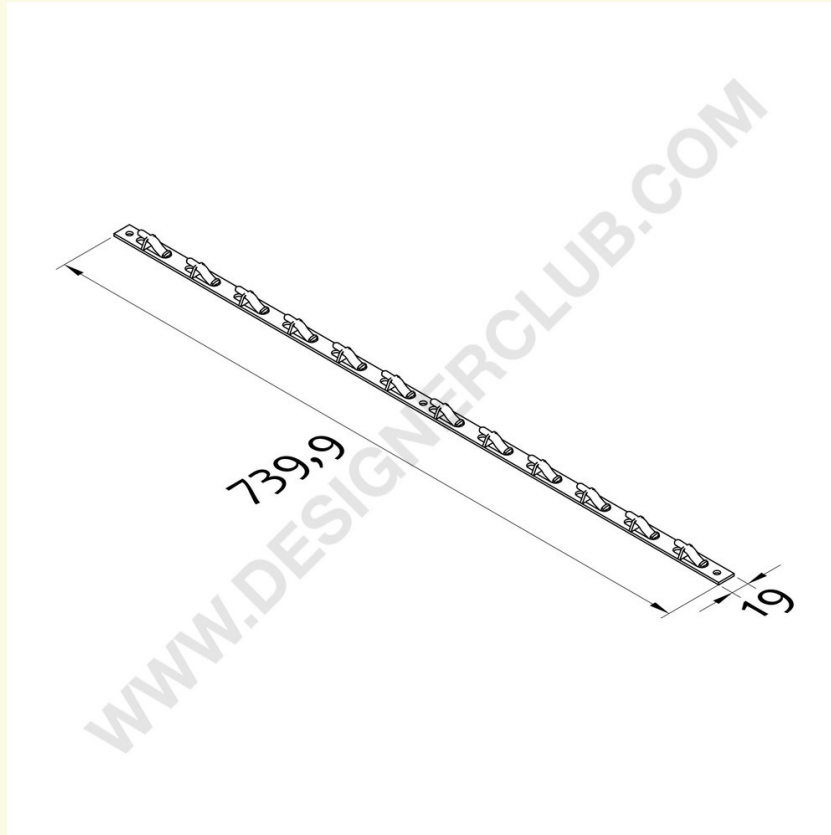

## Ficha técnica

**REF: 111 944**

**Cinta blanca de doble uso 12 estaciones**

Tira blanca de polipropileno 12 estaciones para colgar productos ampollados o bolsas en los estantes. Este modelo de "doble uso" ofrece la posibilidad de enganchar o enganchar los paquetes.