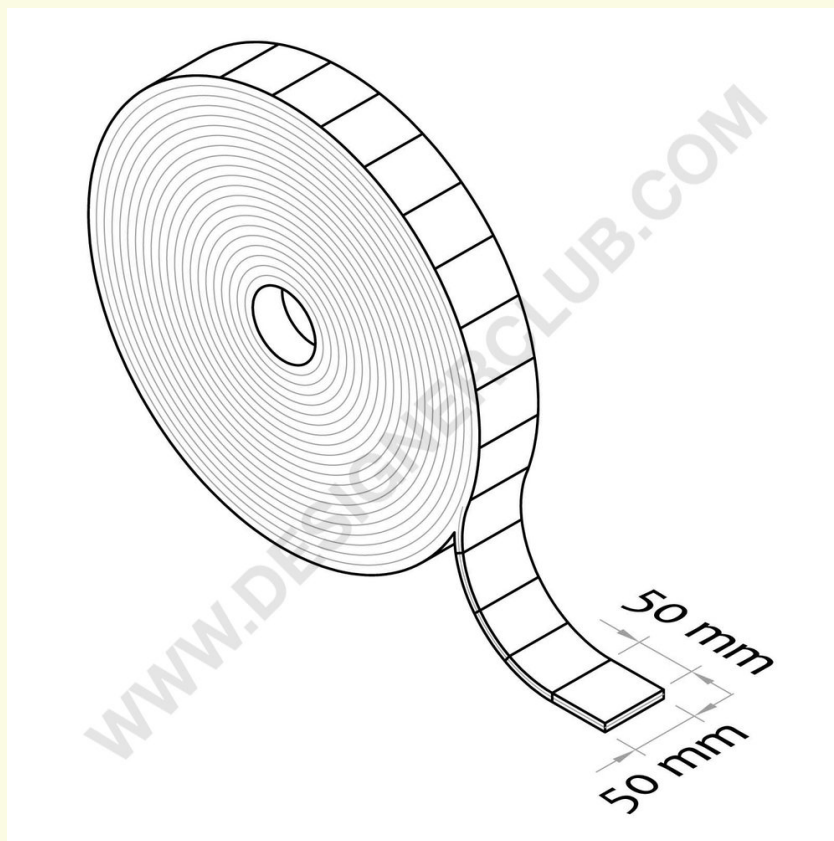

## Ficha técnica

**REF: 171 424**

**Almohadilla de velcro cuadrada mm. 50x50 blanca**

Almohadilla adhesiva de velcro cuadrada, mm. 50X50, provista de gancho y bucle acoplado. Rollo de 250 unidades. A petición disponible en otros colores y tamaños.