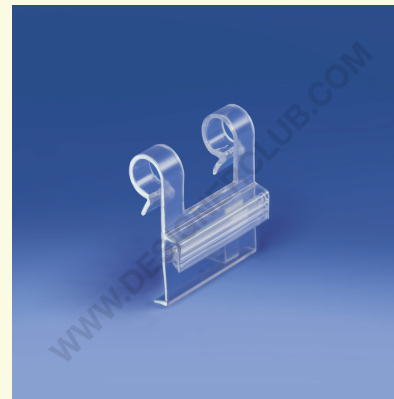

Ficha técnica

REF: 450 182

Pinza de alambre de doble gancho mm. 35

Se adapta a cables de hasta 8 mm. de grosor. Sujeta material de hasta 1,6 mm. de grosor. Longitud mm. 35, 2 ganchos.

+39 0332 455 360 www.designerclub.com commerciale@designerclub.com
Designer Club S.R.L. Via 2 Giugno 28, 21022, Azzate (VA), Italy