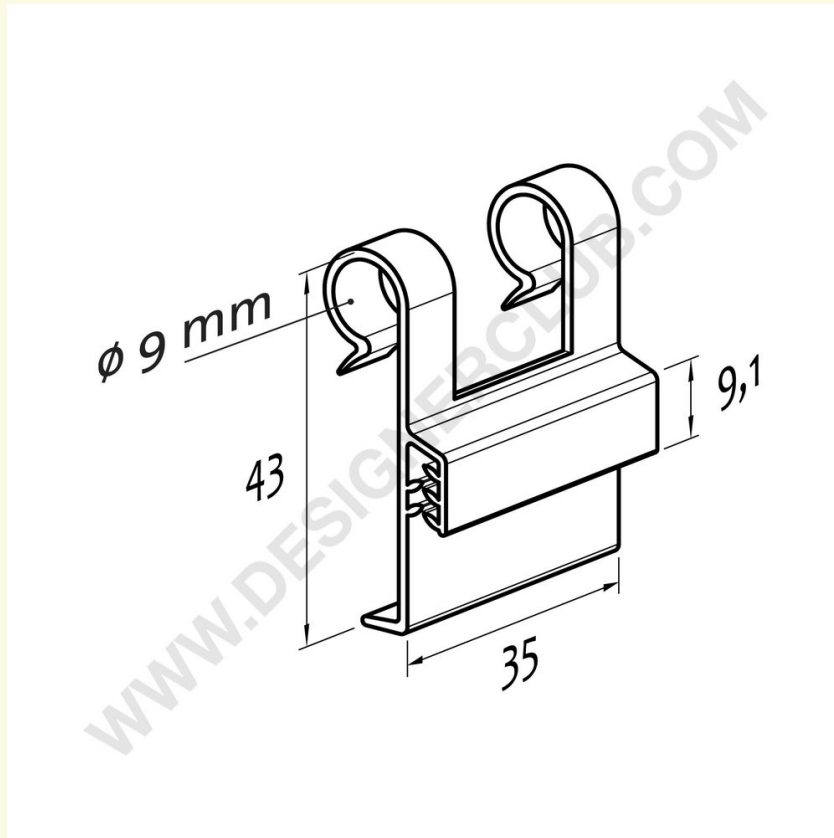

Ficha técnica

REF: 450 182

Pinza de alambre de doble gancho mm. 35

Se adapta a cables de hasta 8 mm. de grosor. Sujeta material de hasta 1,6 mm. de grosor. Longitud mm. 35, 2 ganchos.

+39 0332 455 360 www.designerclub.com commerciale@designerclub.com
Designer Club S.R.L. Via 2 Giugno 28, 21022, Azzate (VA), Italy