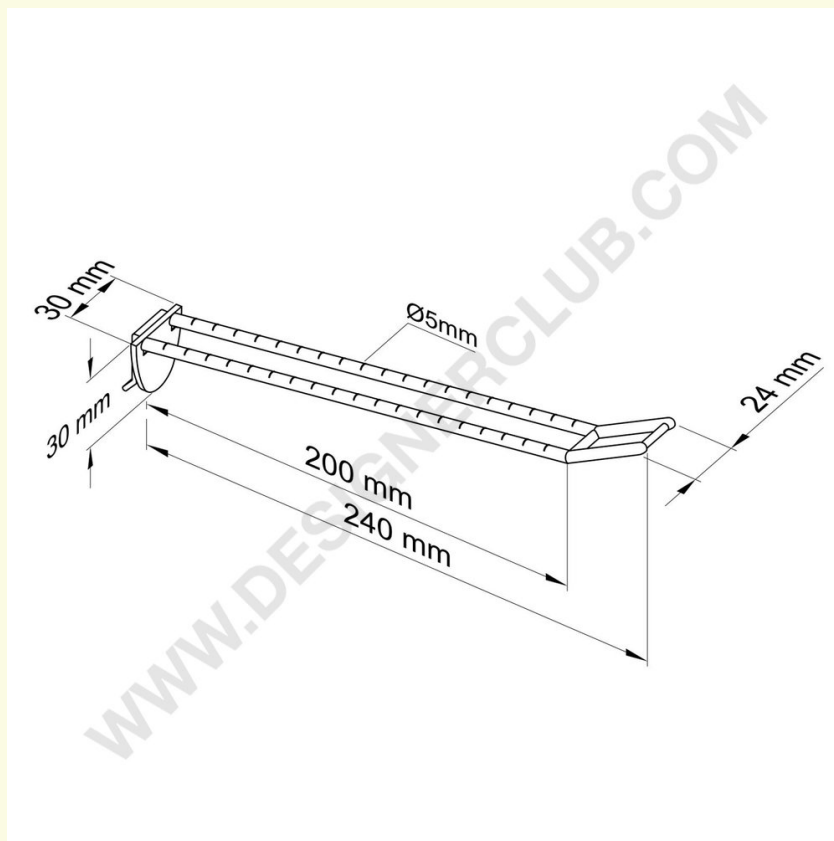

Ficha técnica

REF: 142 363

Doble pinza universal mm. 200 blanco con porta precios grande

Doble pinza universal blanca mm. 200 con clip portaprecios grande. Color negro: ref. 142 373. Color transparente: ref. 142 383.