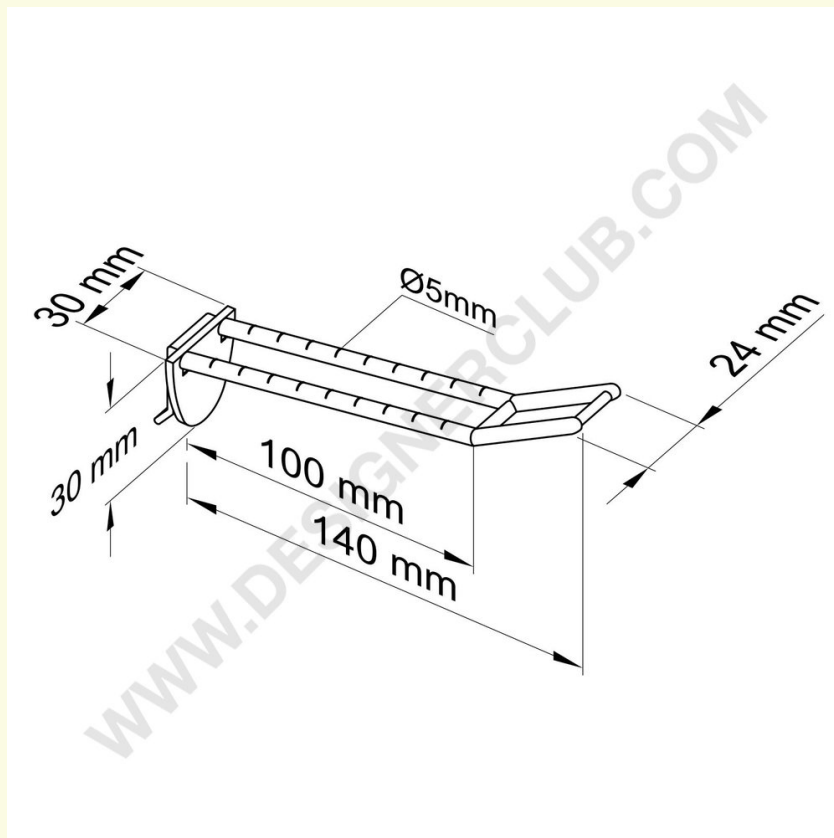

Ficha técnica

REF: 142 361

Doble pinza universal mm. 100 blanco con porta precios grande

Doble pinza universal blanca mm. 100 con clip portaprecios grande. Color negro: ref. 142 371. Color transparente: ref. 142 381.