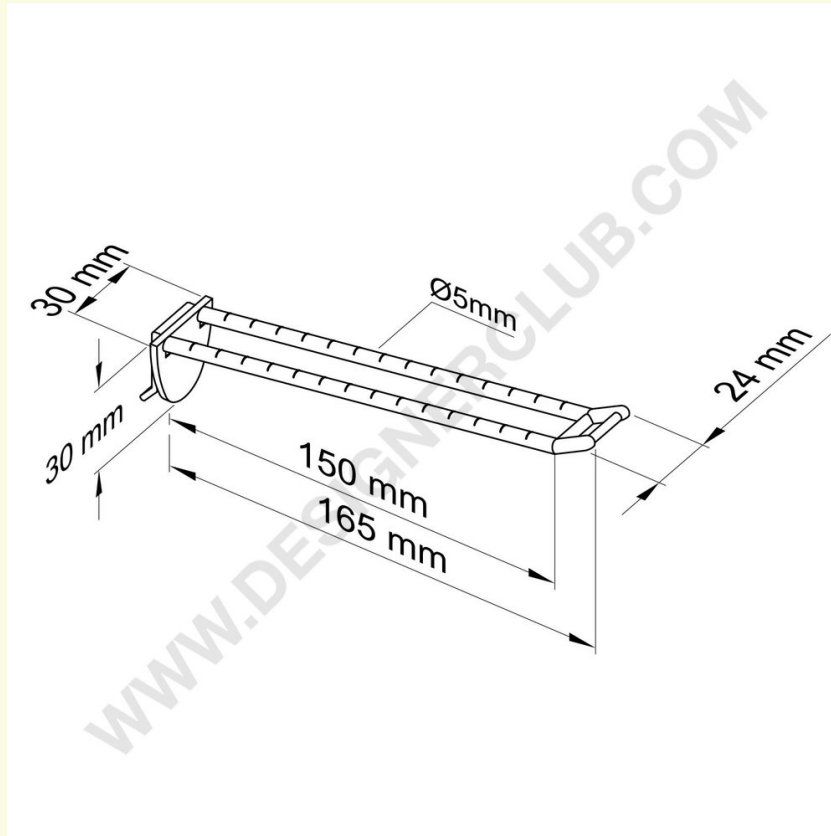

## Ficha técnica

**REF: 142 162**

**Pinza universal doble de plástico mm. 150 blanco con portaprecios pequeño**

Doble pinza universal blanca mm. 150 con clip portaprecios pequeño. Color negro: ref. 142 172. Color transparente: ref. 142 182.