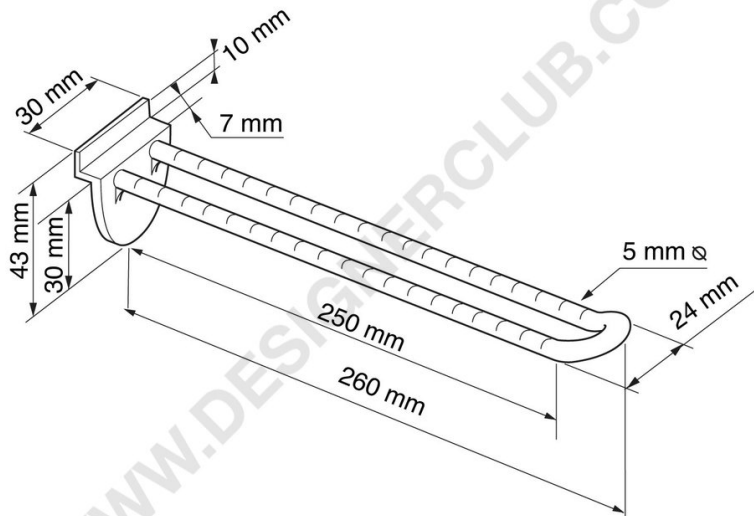

Ficha técnica

REF: 113 179

Doble punta transparente para tablillas de 250 mm.

Doble punta transparente con pinza de tablilla mm. 250.

+39 0332 455 360 www.designerclub.com commerciale@designerclub.com
Designer Club S.R.L. Via 2 Giugno 28, 21022, Azzate (VA) , Italy