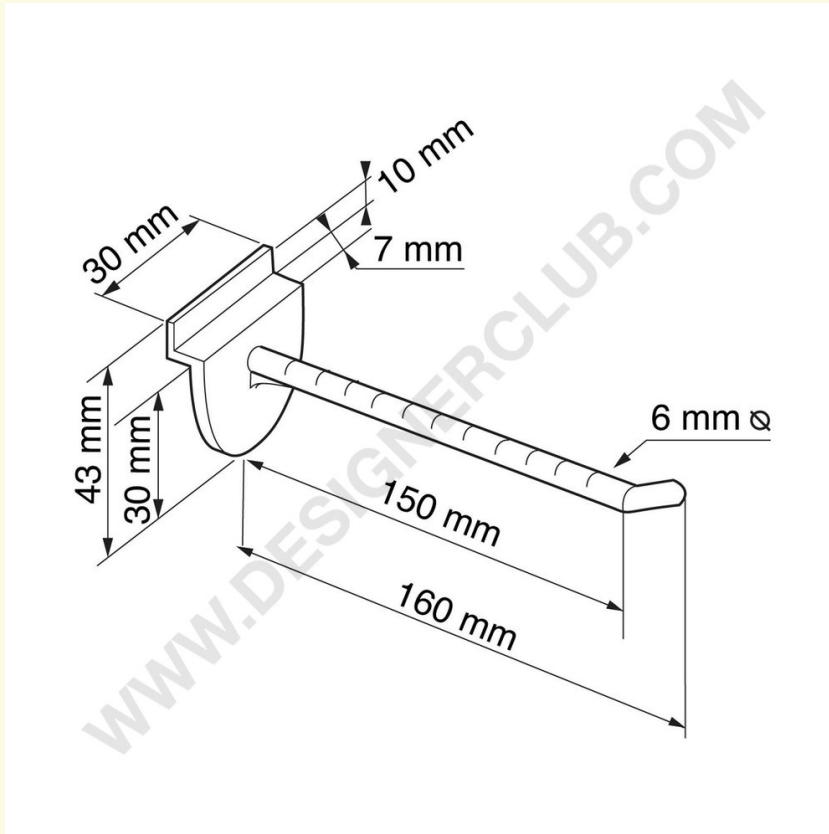

Ficha técnica

REF: 112 532

Monopieza negro para tableros de 150 mm.

Monopieza negro con pinza para pared de listones mm. 150.

+39 0332 455 360 www.designerclub.com commerciale@designerclub.com
Designer Club S.R.L. Via 2 Giugno 28, 21022, Azzate (VA) , Italy