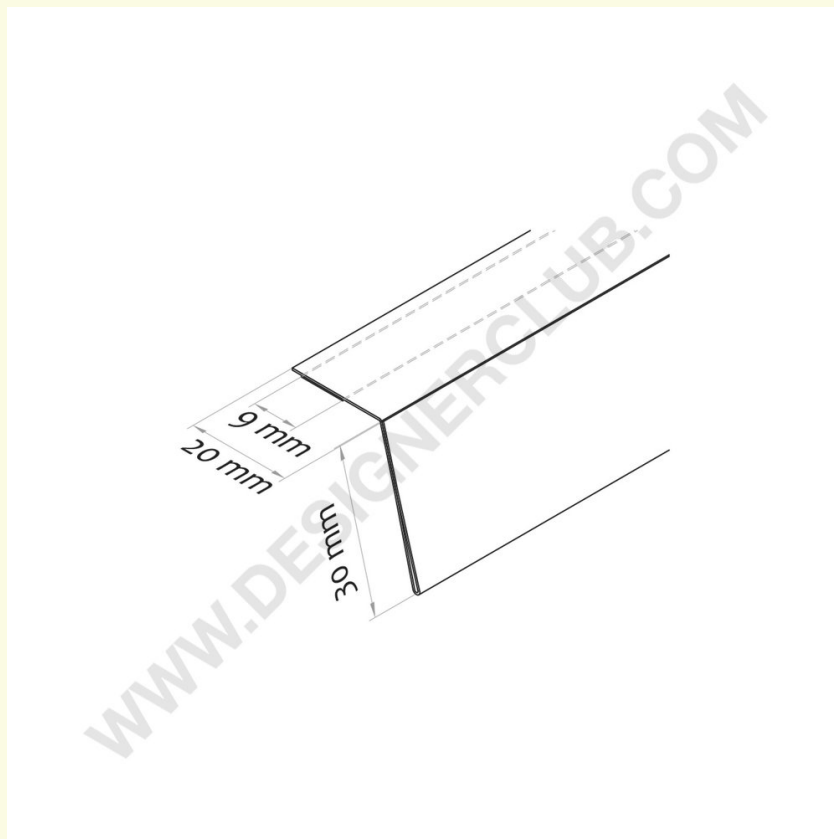

## Ficha técnica

**REF: 356 001**

**Carril de escáner adhesivo de 105° mm. 30 x 1000 - parte trasera 20 mm. cristal pvc**

Carril de escáner de pvc de 105° con parte trasera adhesiva de 20 mm. Se adapta a las etiquetas de altura 30 mm. Longitud mm. 1000. Servicio de corte disponible a petición.