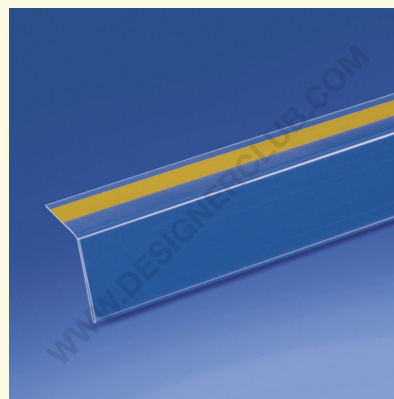

## Ficha técnica

**REF: 356 001**

**Carril de escáner adhesivo de 105° mm. 30 x 1000 - parte trasera 20 mm. cristal pvc**

Carril de escáner de pvc de 105° con parte trasera adhesiva de 20 mm. Se adapta a las etiquetas de altura 30 mm. Longitud mm. 1000. Servicio de corte disponible a petición.