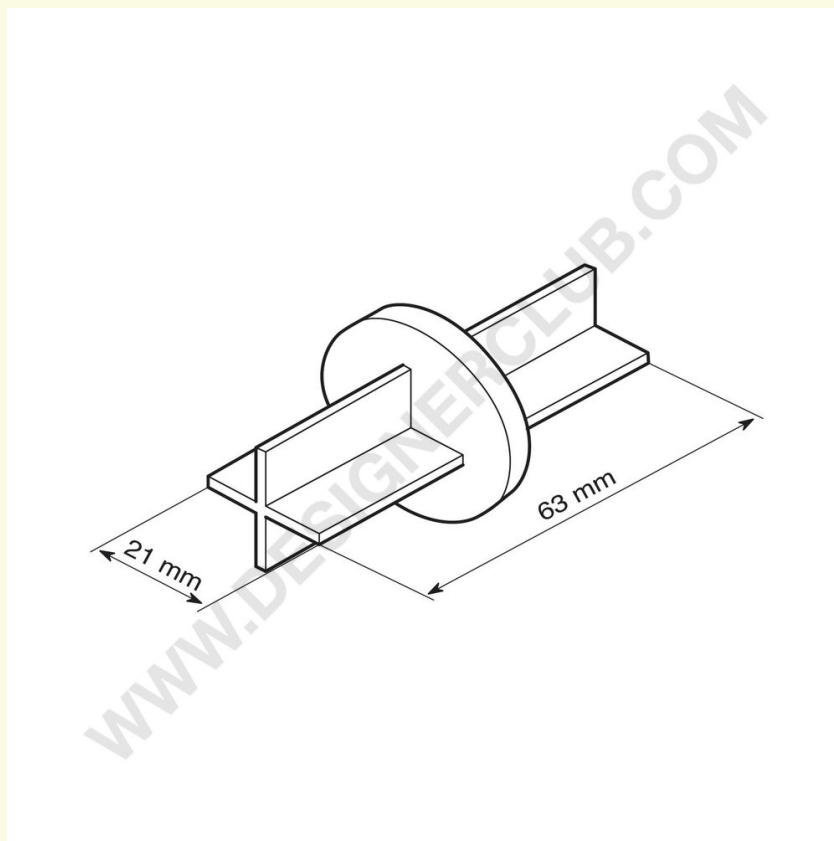

Ficha técnica

REF: 428 829

Conector para tubos mm. 21/25 con cabeza grande

Conector de tubo de plástico blanco para conectar 2 tubos de diámetro 21/25 mm. Colores personalizados disponibles.

+39 0332 455 360 www.designerclub.com commerciale@designerclub.com
Designer Club S.R.L. Via 2 Giugno 28, 21022, Azzate (VA), Italy