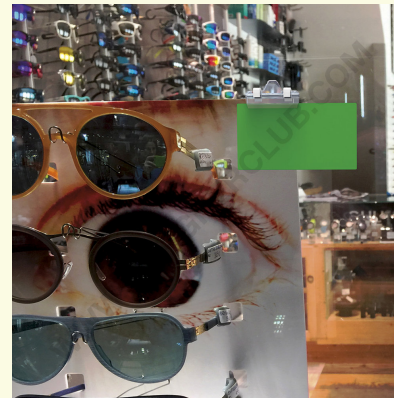

Ficha técnica

REF: 117 002
Pinza porta-señales mm. 56

Soporte de plástico transparente, ancho mm. 56 para mensajes en expositores y displays en el punto de venta. Adecuado para espesores pequeños.

+39 0332 455 360 www.designerclub.com commerciale@designerclub.com
Designer Club S.R.L. Via 2 Giugno 28, 21022, Azzate (VA) , Italy