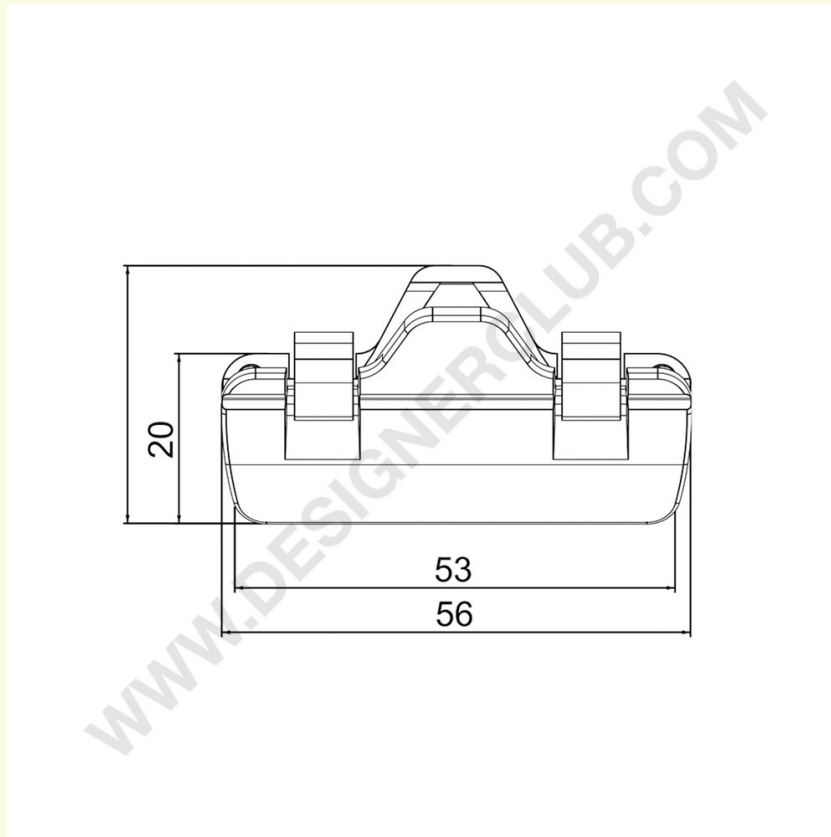

Ficha técnica

REF: 117 002
Pinza porta-señales mm. 56

Soporte de plástico transparente, ancho mm. 56 para mensajes en expositores y displays en el punto de venta. Adecuado para espesores pequeños.

+39 0332 455 360 www.designerclub.com commerciale@designerclub.com
Designer Club S.R.L. Via 2 Giugno 28, 21022, Azzate (VA) , Italy