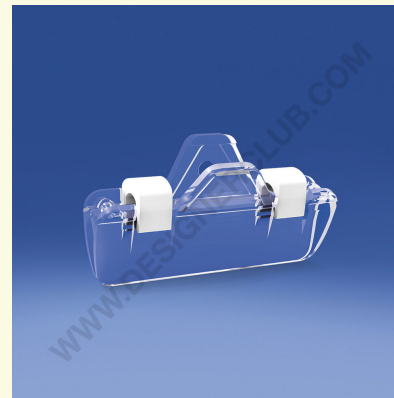

Ficha técnica

REF: 117 002
Pinza porta-señales mm. 56

Soporte de plástico transparente, ancho mm. 56 para mensajes en expositores y displays en el punto de venta. Adecuado para espesores pequeños.

+39 0332 455 360 www.designerclub.com commerciale@designerclub.com
Designer Club S.R.L. Via 2 Giugno 28, 21022, Azzate (VA) , Italy