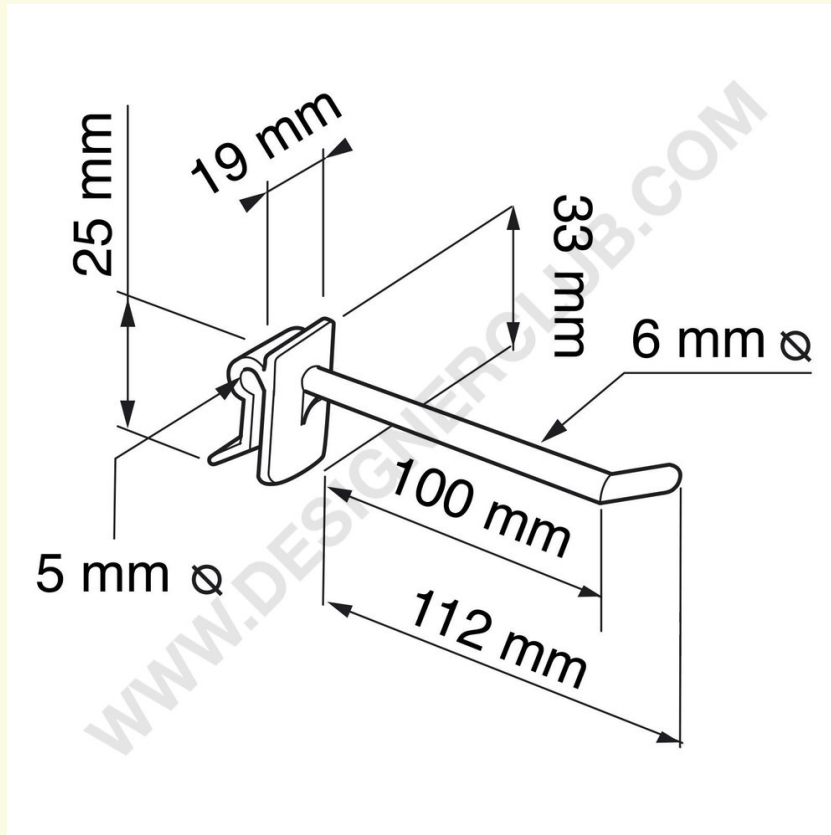

Datenblatt

REF: 142 002

Universal-Kunststoffzapfen weiß mm. 100

Universell einreihig weiß mm. 100. Farbe schwarz: ref. 111 761. Transparente Farbe: ref. 113 101. Kisten mit 3000 Stück.

+39 0332 455 360 www.designerclub.com commerciale@designerclub.com
Designer Club S.R.L. Via 2 Giugno 28, 21022, Azzate (VA), Italy