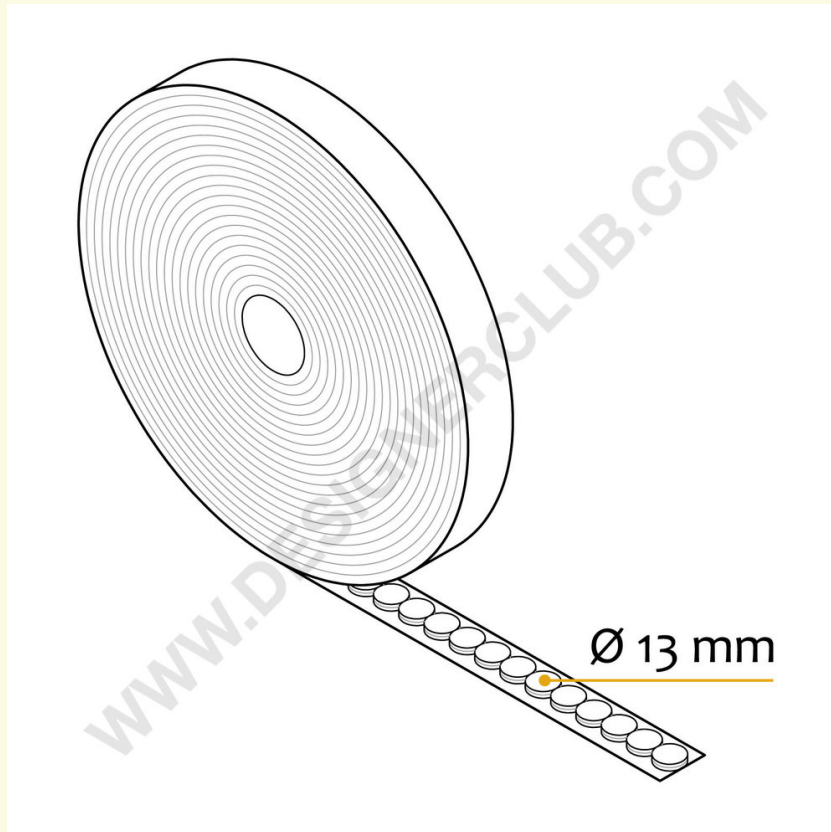

REF: 111 676

Klettverschluss-Pad Durchmesser mm. 13 schwarz

Selbstklebendes Klettverschluss-Pad, Durchmesser mm. 13, vorausgesetzt, Haken und Schleife verbunden. Rolle von 1500 Stück. Auf Anfrage in anderen Farben und Größen erhältlich.