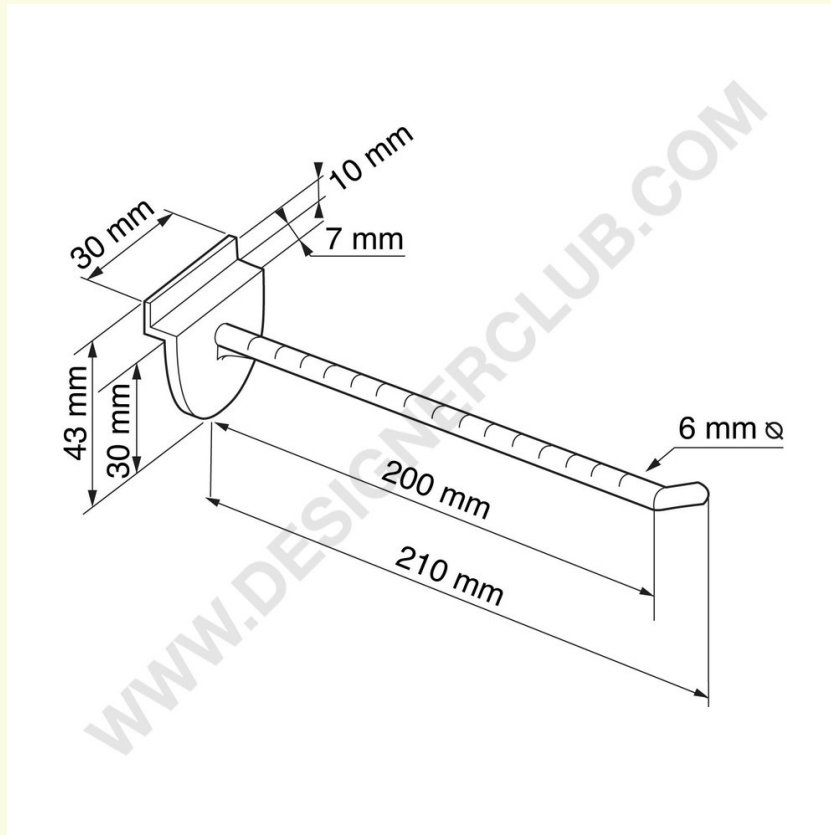

Datenblatt

REF: 112 523

Einzelne Zacke weiß für Lamellenwand 200 mm.

Einzelner Zacken weiß mit Lamellenwandclip mm. 200. Farbe schwarz: ref. 112 533. Transparente Farbe: ref. 113 168. Kisten mit 1100 Stück.