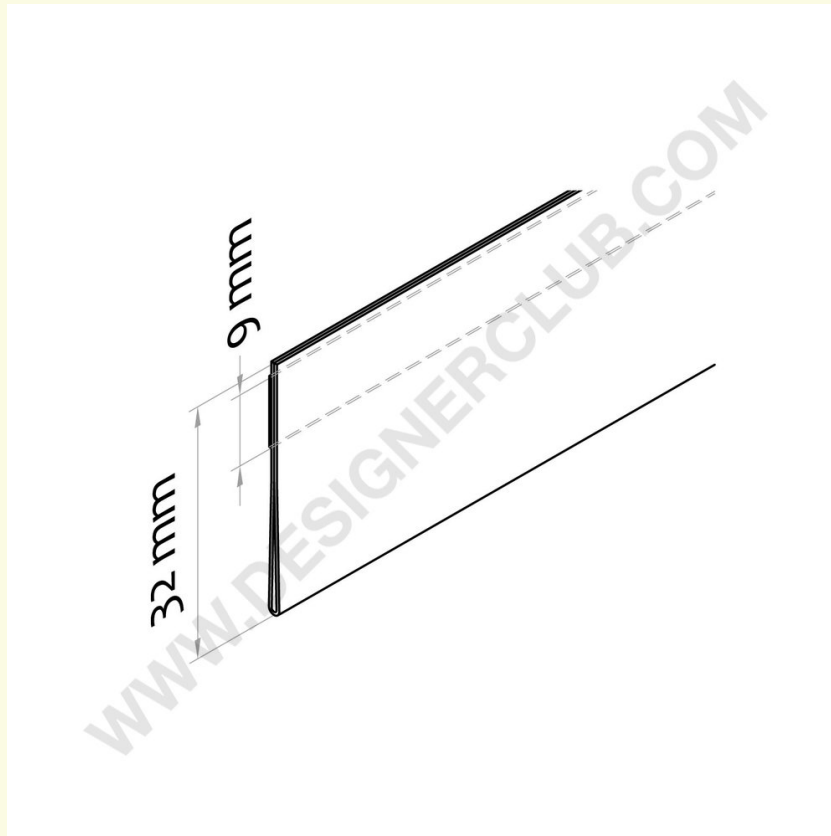

## Datenblatt

**REF: 355 032**

Flachklebende Scannerschiene mm. 32x1000 Kristall pvc

Crystal pvc scanner schiene klar back-tape. Passt für Etiketten Höhe mm. 32. Länge mm. 1000. Schneideservice auf Anfrage erhältlich.