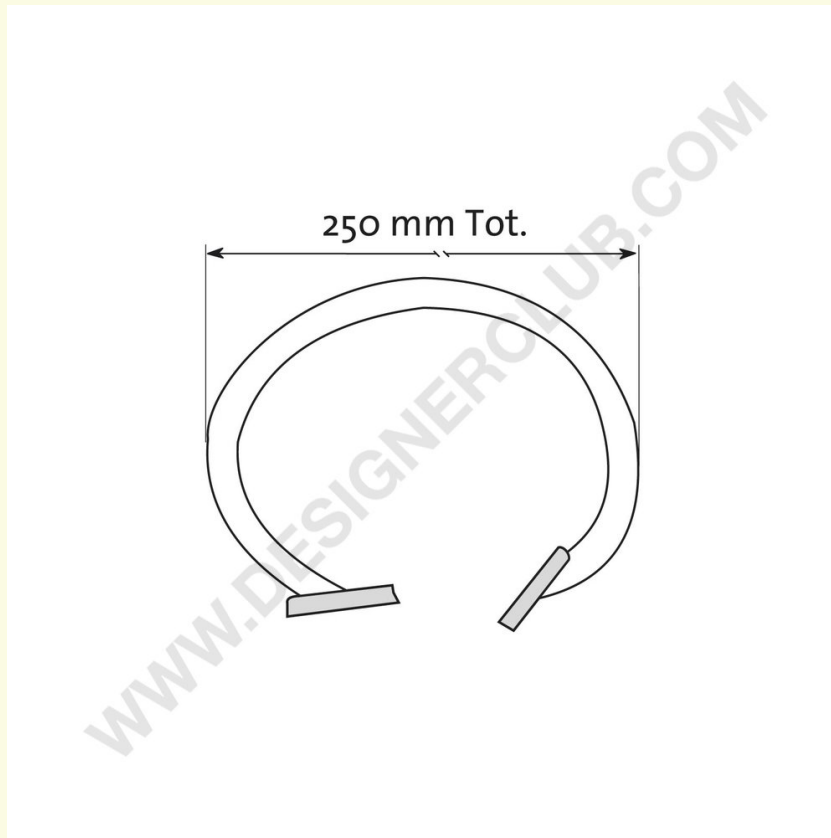

Datenblatt

REF: 111 716

Kordelgriffe mit Metall-Endklammern 250 mm.

Kordelgriffe mit Metall-Endclip, Länge 250 mm. Verschiedene Farben und Stärken verfügbar.

+39 0332 455 360 www.designerclub.com commerciale@designerclub.com
Designer Club S.R.L. Via 2 Giugno 28, 21022, Azzate (VA) , Italy