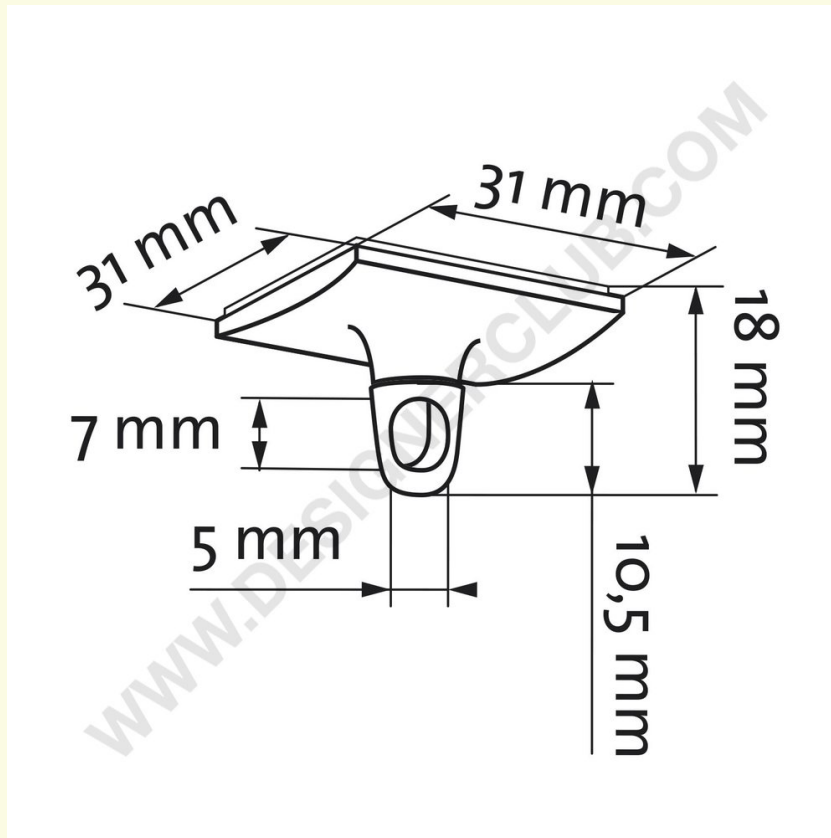

Datenblatt

REF: 410 904
Quadratischer Klebe-Drehknopf

Knopf mit Klebeschaum zum Aufhängen von Schildern an der Wand oder an der Decke. Erhältlich mit drehbarem Haken. Größen 31 x 31 mm.

+39 0332 455 360 www.designerclub.com commerciale@designerclub.com
Designer Club S.R.L. Via 2 Giugno 28, 21022, Azzate (VA) , Italy