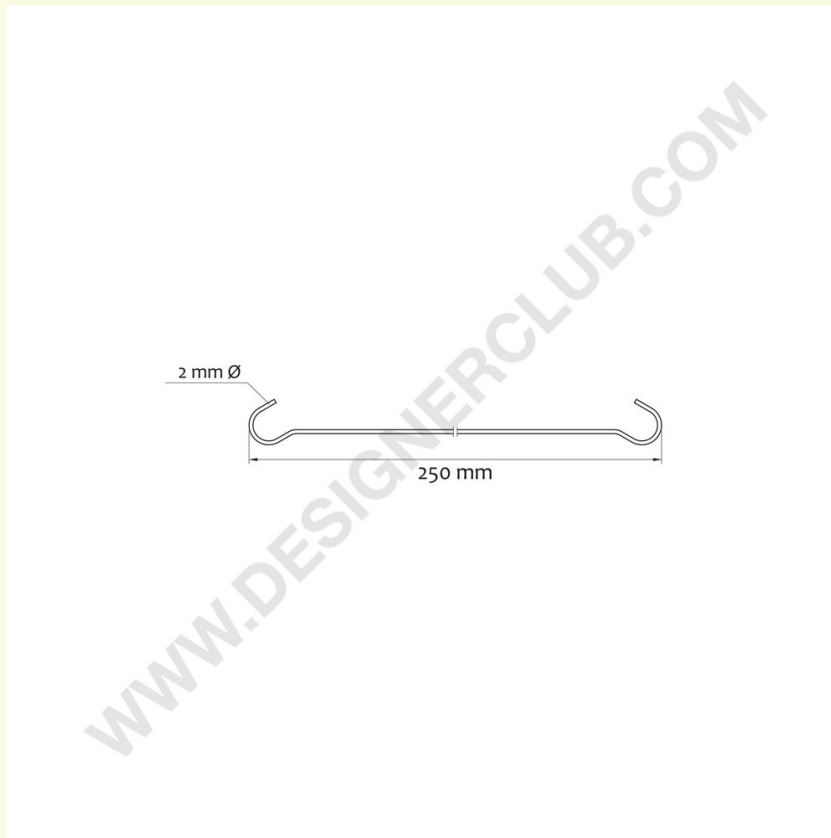

Datenblatt

REF: 415 078
Doppelter C-Haken mm. 250

Doppelter Metall-C-Haken, Länge 250 mm, zum Aufhängen von Schildern an der Decke. Kann mit unserem Aufhängesystem verwendet werden.

+39 0332 455 360 www.designerclub.com commerciale@designerclub.com
Designer Club S.R.L. Via 2 Giugno 28, 21022, Azzate (VA), Italy