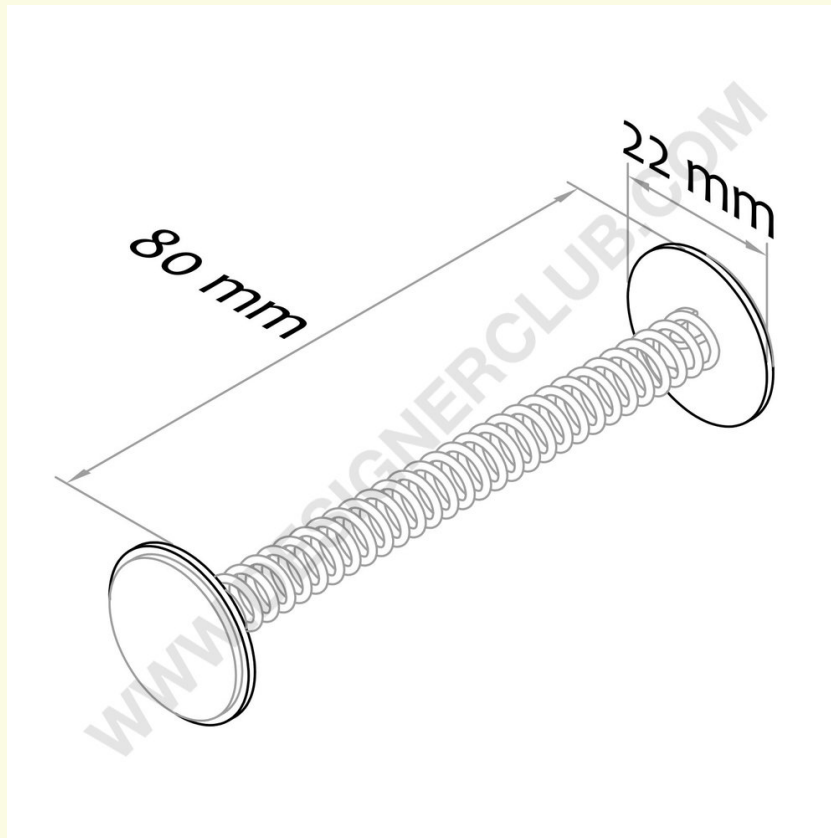

Datablad

REF: 402 264
Maxi wobbler fjeder til besked

Wobblenfjederen med klæbepuder i hver ende er designet til at animere displays takket være den svingende fjeder.

+39 0332 455 360 www.designerclub.com commerciale@designerclub.com
Designer Club S.R.L. Via 2 Giugno 28, 21022, Azzate (VA) , Italy