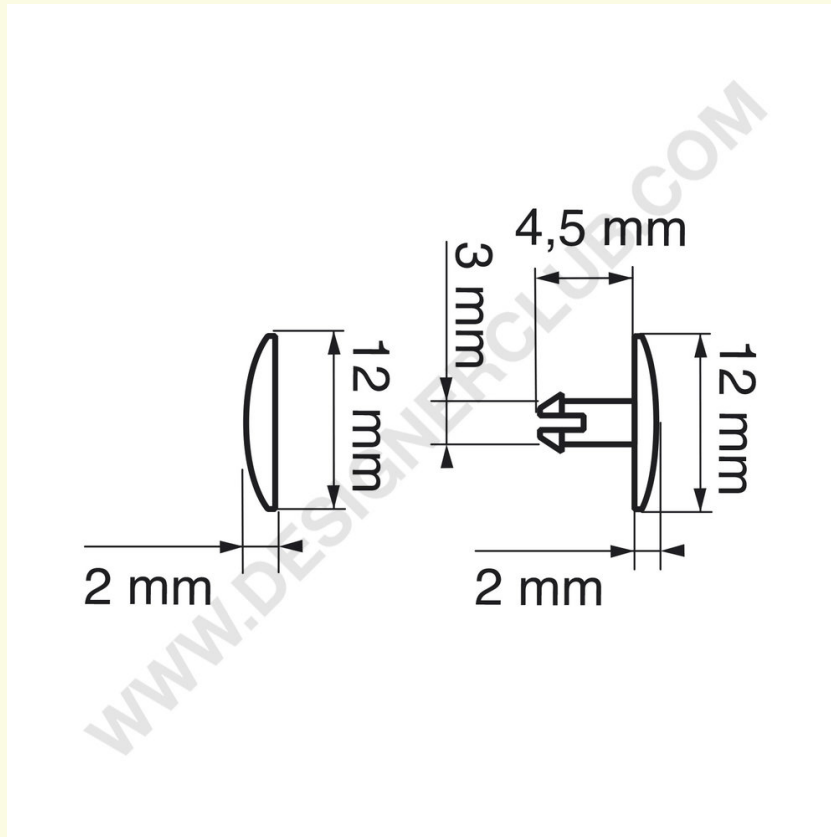

## Datablad

**REF: 112 160**  
**Nitte 12/3**

Skub nitterne for at samle mm. 3 hvid.

+39 0332 455 360    [www.designerclub.com](http://www.designerclub.com)    [commerciale@designerclub.com](mailto:commerciale@designerclub.com)  
Designer Club S.R.L. Via 2 Giugno 28, 21022, Azzate (VA) , Italy