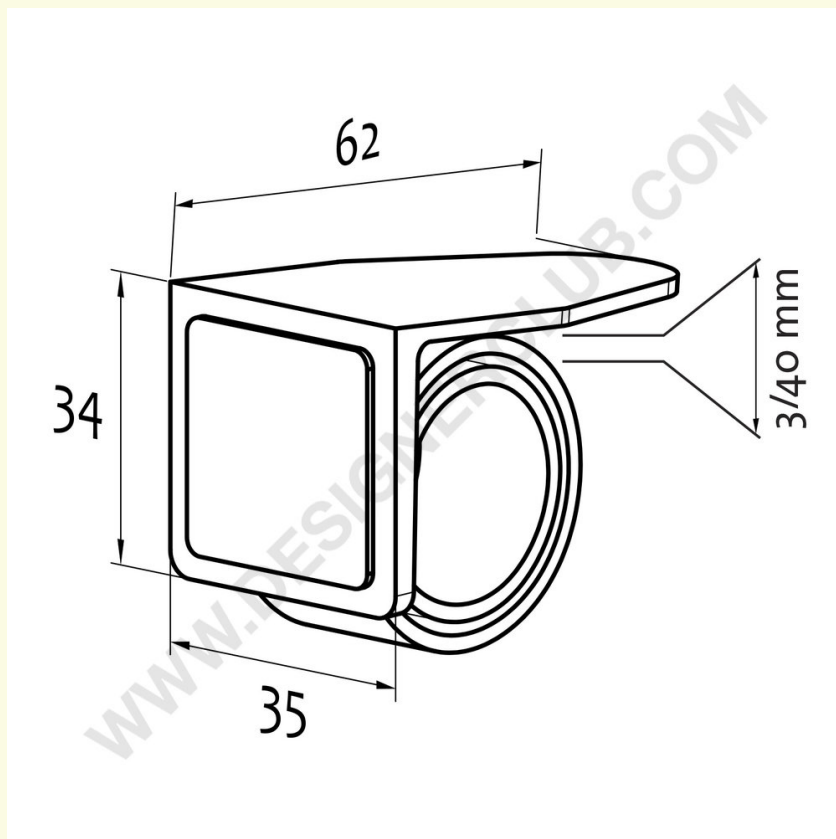

Datablad

REF: 122 223

Sæt 2 snegleklemmer med klæbemiddel

Sættet indeholder: 2 snegleclips med klæbemiddel ref. 112 220. Leveres i en pose.

+39 0332 455 360 www.designerclub.com commerciale@designerclub.com
Designer Club S.R.L. Via 2 Giugno 28, 21022, Azzate (VA), Italy