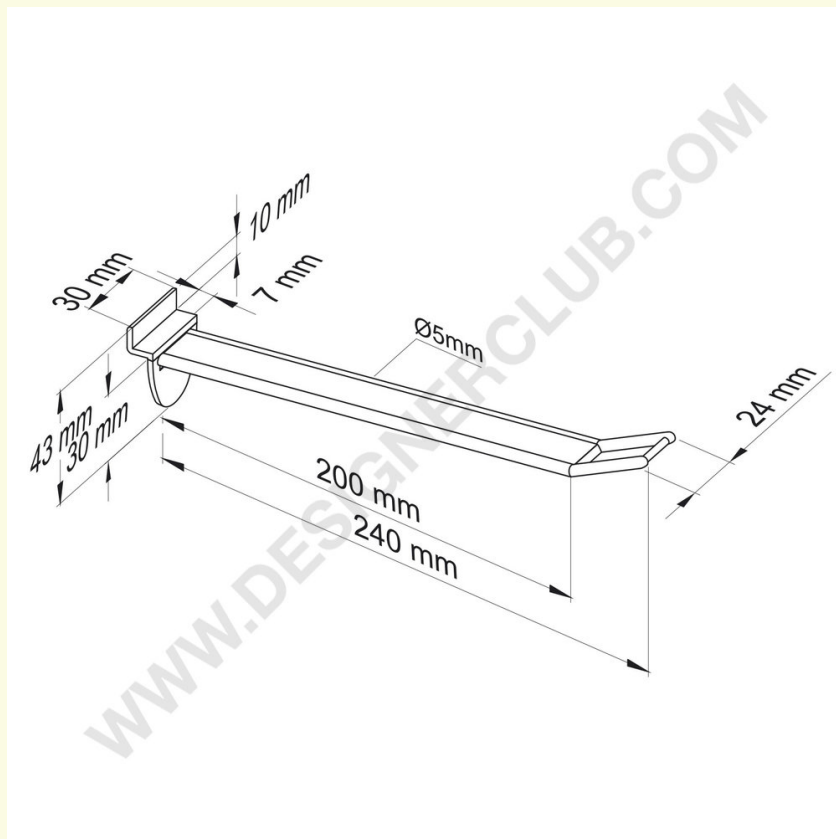

Datablad

REF: 142 823

Trådforstærket slatwall prong hvid med stor prisholder mm. 2000

Trådforstærket slatwall prong hvid med stor prisholder, længde mm. 200. Sort farve ref. 142 833. Transparent farve ref. 142 843.