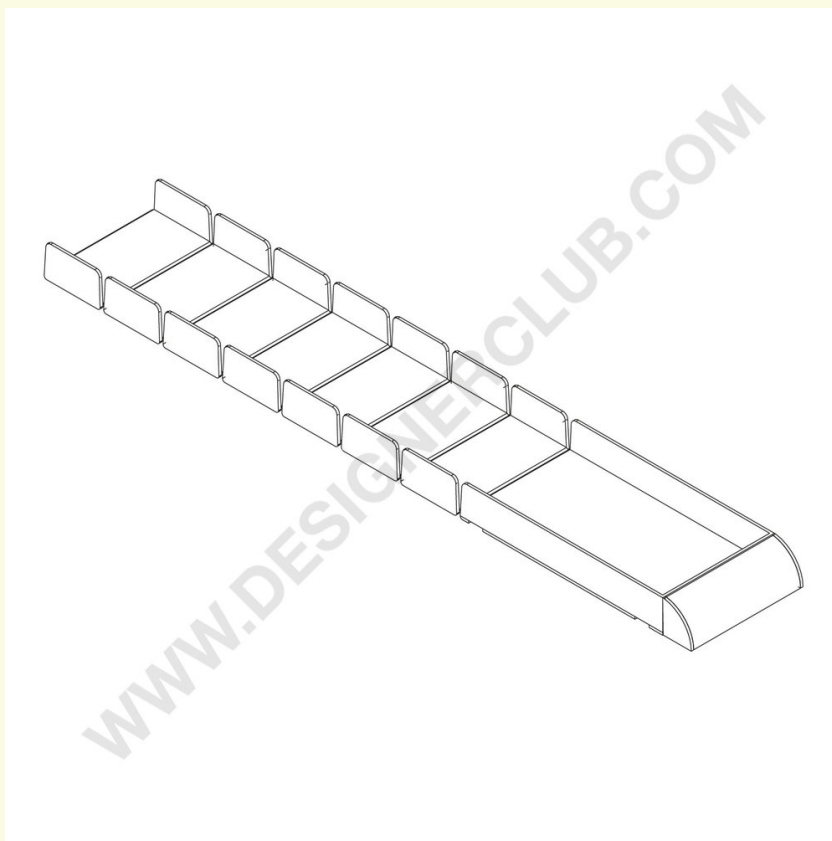

REF: SU RICHIESTA1

Klar hyldearrangør med lav afrundet front

Klar hyldearrangør med lav afrundet front. Længde mm. 390 og mm. 540. Justerbar, så den passer til hylernes dybde ved at bryde hver 5. cm. 102 modeller tilgængelige.