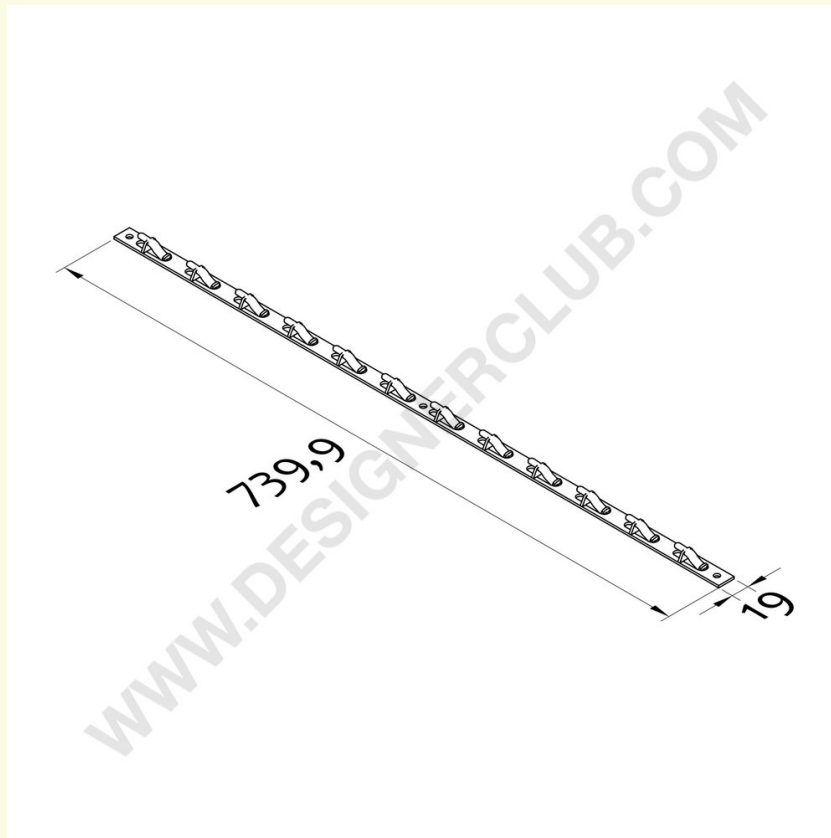

REF: 111 944

Hvid pp dobbeltanvendelig strimmel 12 stationer

Hvid polypropylenstrimmel 12 stationer til ophængning af blæretøj eller poser på hylder. Denne model "dual-use" giver mulighed for at hægte eller klipse pakkerne fast.