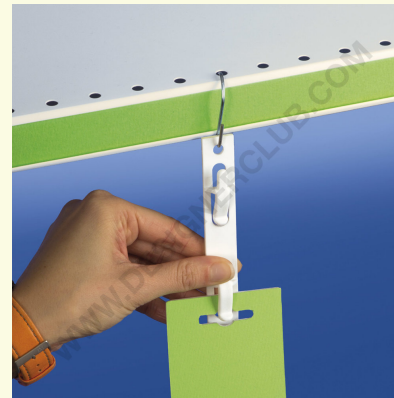

REF: 111 944

Hvid pp dobbeltanvendelig strimmel 12 stationer

Hvid polypropylenstrimmel 12 stationer til ophængning af blæretøj eller poser på hylder. Denne model "dual-use" giver mulighed for at hægte eller klipse pakkerne fast.