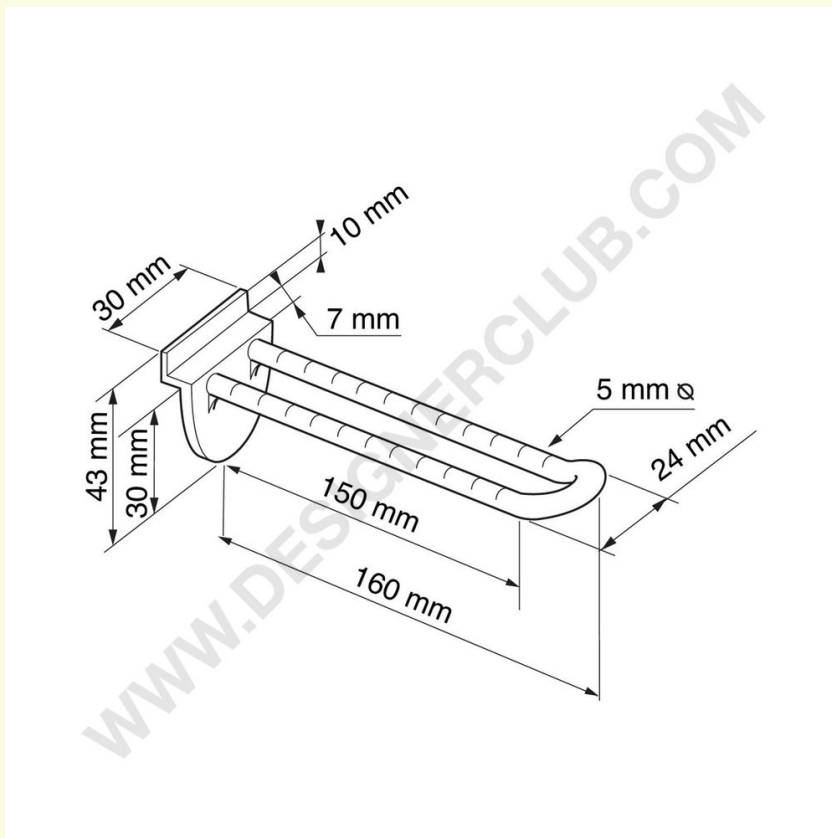

REF: 112 572

Dobbelttakket sort til slatwall 150 mm.

Dobbelttakket sort med slatwall clip mm. 150.

+39 0332 455 360 www.designerclub.com commerciale@designerclub.com
Designer Club S.R.L. Via 2 Giugno 28, 21022, Azzate (VA) , Italy