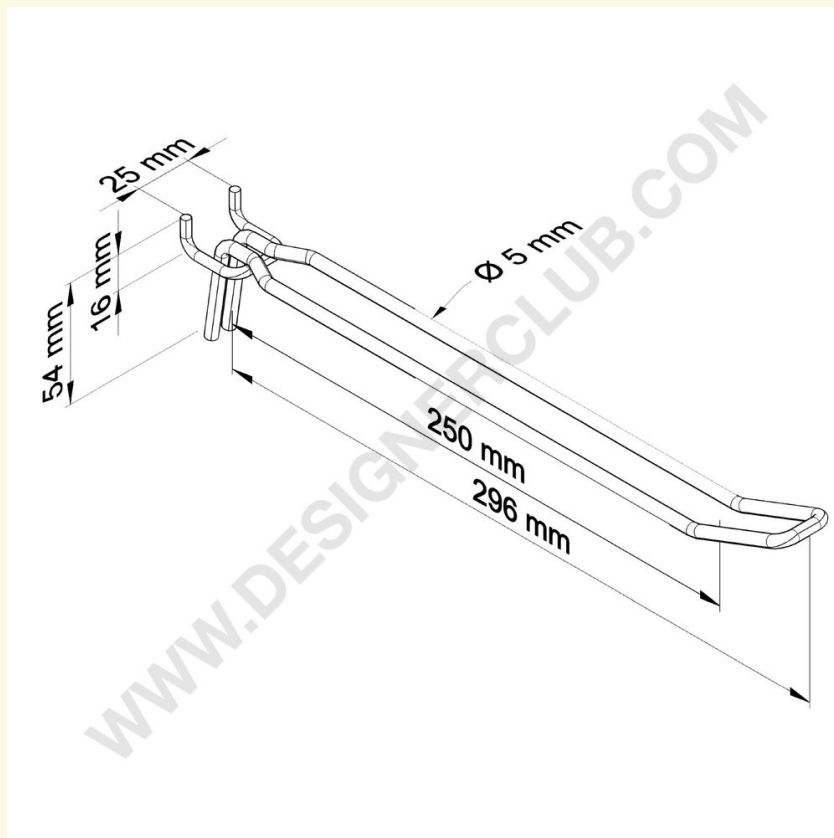

Datablad

REF: 121 782

Dobbelt metalplade til lamelvæg mm. 300

Dobbelt metaltappe til slatwall. Længde mm. 300.25 mm. hulmelletrum.

+39 0332 455 360 www.designerclub.com commerciale@designerclub.com
Designer Club S.R.L. Via 2 Giugno 28, 21022, Azzate (VA), Italy