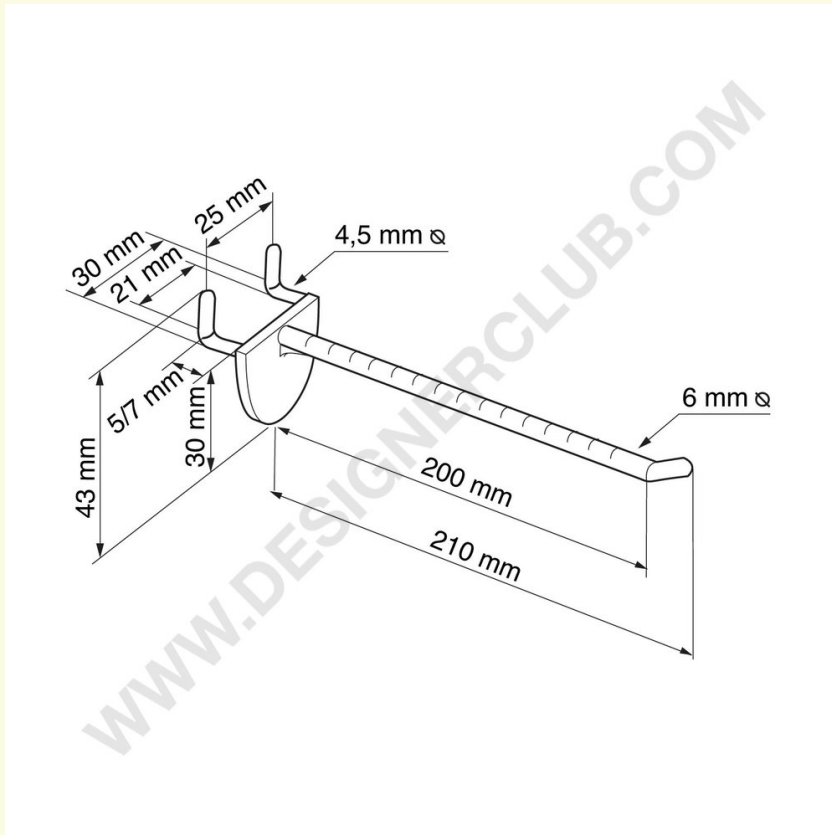

**REF: 112 513**

**Enkelt plastikstift sort med dobbelt krogclips til plade 200 mm.**

Enkeltfag sort med dobbelt krogclips til plade mm. 200.

+39 0332 455 360      [www.designerclub.com](http://www.designerclub.com)      [commerciale@designerclub.com](mailto:commerciale@designerclub.com)  
Designer Club S.R.L. Via 2 Giugno 28, 21022, Azzate (VA) , Italy