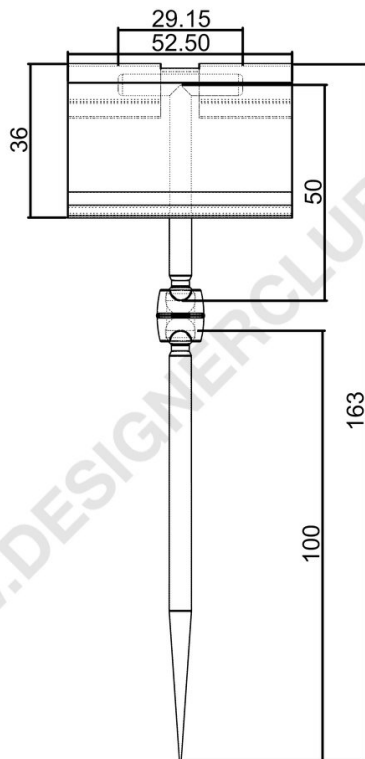

Scheda prodotto

REF: P15P40

Spillo h. 100 mm. con asta a "t" mm. 50 e porta prezzo

Spillo altezza mm. 100 con asta a "T" mm. 50 e porta prezzo ref. 431 640.

Altri porta prezzi per asta a "T" disponibili (vedi anche accessori per broche (gancio)s (ganci))

Disponibile anche senza porta prezzi.

+39 0332 455 360

www.designerclub.com

commerciale@designerclub.com

Designer Club S.R.L. Via 2 Giugno 28, 21022, Azzate (VA) , Italy