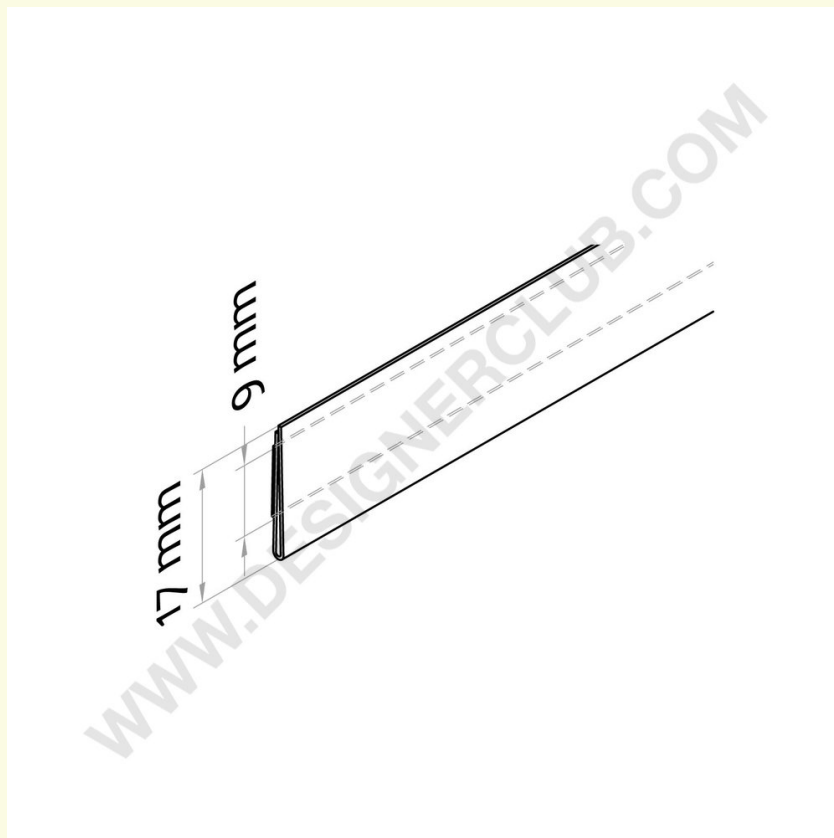

## Scheda prodotto

**REF: 350 017**

**Profilo porta prezzi piatto, 1 piega, adesivo mm. 17 x 1000 pvc antiriflesso**

Porta prezzi in PVC antiriflesso, con biadesivo trasparente sul retro. Dimensione mm. 17 x 1000. Taglio a misura su richiesta.