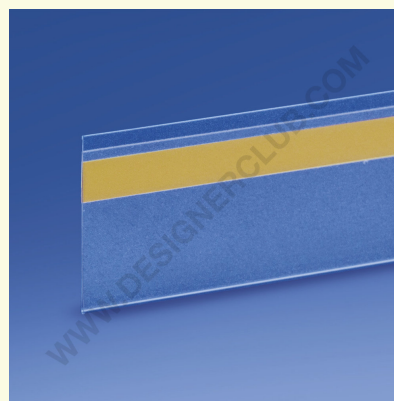

Scheda prodotto

REF: 355 110

Profilo porta prezzi piatto, 1 piega, adesivo mm. 38 x 1330 pvc cristallo - sostituito da ref. 399 110

Porta prezzi in PVC cristallo con 2 alette di pari altezza,
con biadesivo trasparente sul retro.

Dimensioni mm. 38 x 1330.

Taglio a misura su richiesta.

Designer Club S.R.L. Via 2 Giugno 28, 21022, Azzate (VA) , Italy

Designer Club si riserva il diritto di cambiare le caratteristiche e le dimensioni dei prodotti senza preavviso, salvo errori od omissioni. Copyright Designer Club s.r.l. 2023.