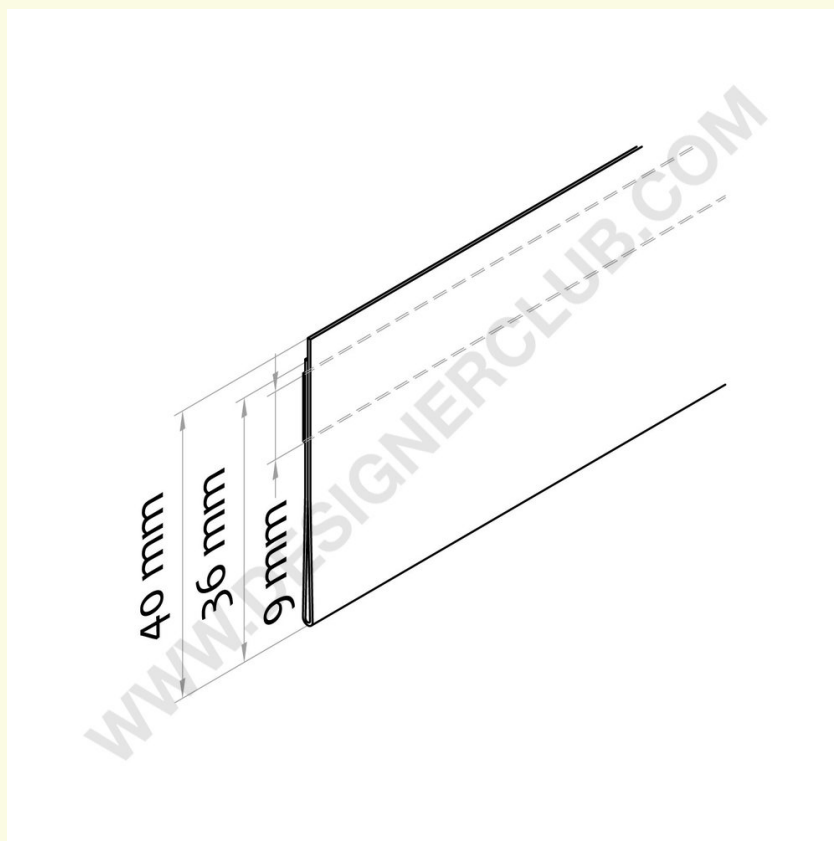

Scheda prodotto

REF: 355 110

Profilo porta prezzi piatto, 1 piega, adesivo mm. 38 x 1330 pvc cristallo - sostituito da ref. 399 110

Porta prezzi in PVC cristallo con 2 alette di pari altezza,
con biadesivo trasparente sul retro.

Dimensioni mm. 38 x 1330.

Taglio a misura su richiesta.

Designer Club S.R.L. Via 2 Giugno 28, 21022, Azzate (VA) , Italy

Designer Club si riserva il diritto di cambiare le caratteristiche e le dimensioni dei prodotti senza preavviso, salvo errori od omissioni. Copyright Designer Club s.r.l. 2023.