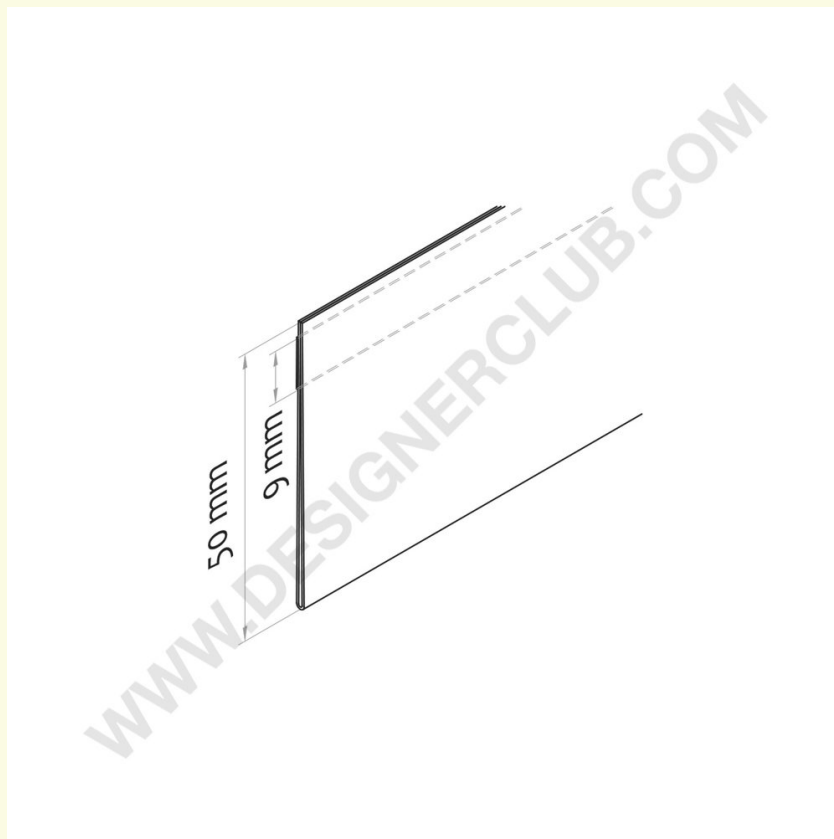

Scheda prodotto

REF: 355 150

Profilo porta prezzi piatto, 1 piega, adesivo mm. 50 x 1000 pvc cristallo

Profilo porta prezzi in PVC cristallo, con biadesivo trasparente sul retro. Dimensioni mm. 50 x 1000. Taglio a misura su richiesta.