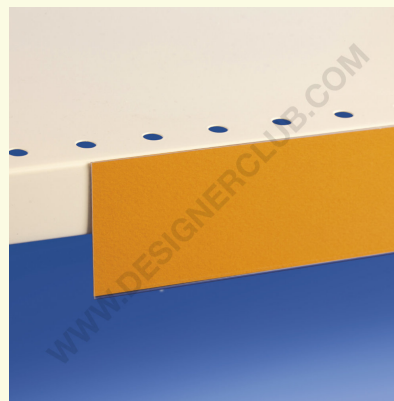

Scheda prodotto

REF: 355 150

Profilo porta prezzi piatto, 1 piega, adesivo mm. 50 x 1000 pvc cristallo

Profilo porta prezzi in PVC cristallo, con biadesivo trasparente sul retro. Dimensioni mm. 50 x 1000. Taglio a misura su richiesta.