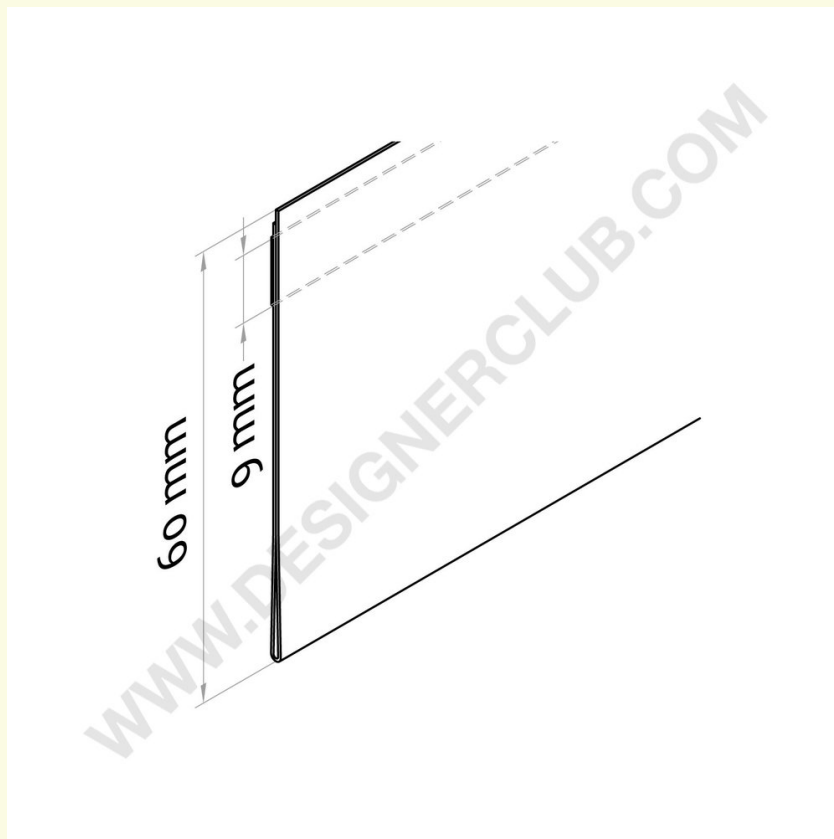

Scheda prodotto

REF: 350 060

Profilo porta prezzi piatto, 1 piega, adesivo mm. 60 x 1000 pvc antiriflesso

Porta prezzi in PVC antiriflesso, con biadesivo trasparente sul retro. Aletta posteriore mm. 59. Dimensioni mm. 61 x 1000. Taglio a misura su richiesta.