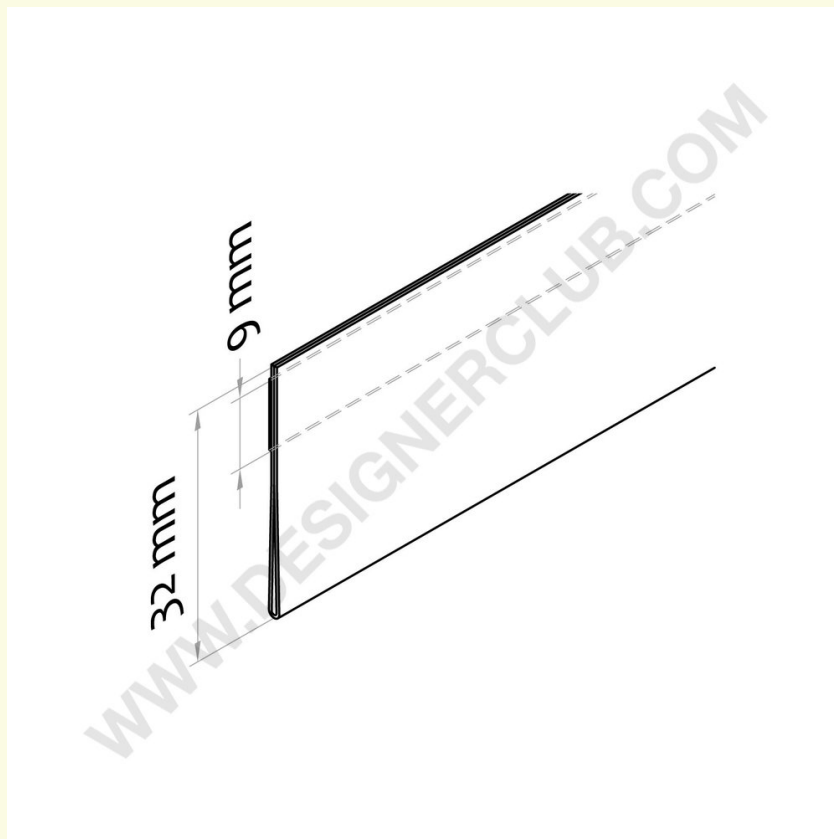

## Scheda prodotto

**REF: 350 032**

**Profilo porta prezzi piatto, 1 piega, adesivo mm. 32 x 1000 pvc antiriflesso**

Porta prezzi in PVC antiriflesso, con biadesivo trasparente sul retro. Dimensioni mm. 32 x 1000. Taglio a misura su richiesta.