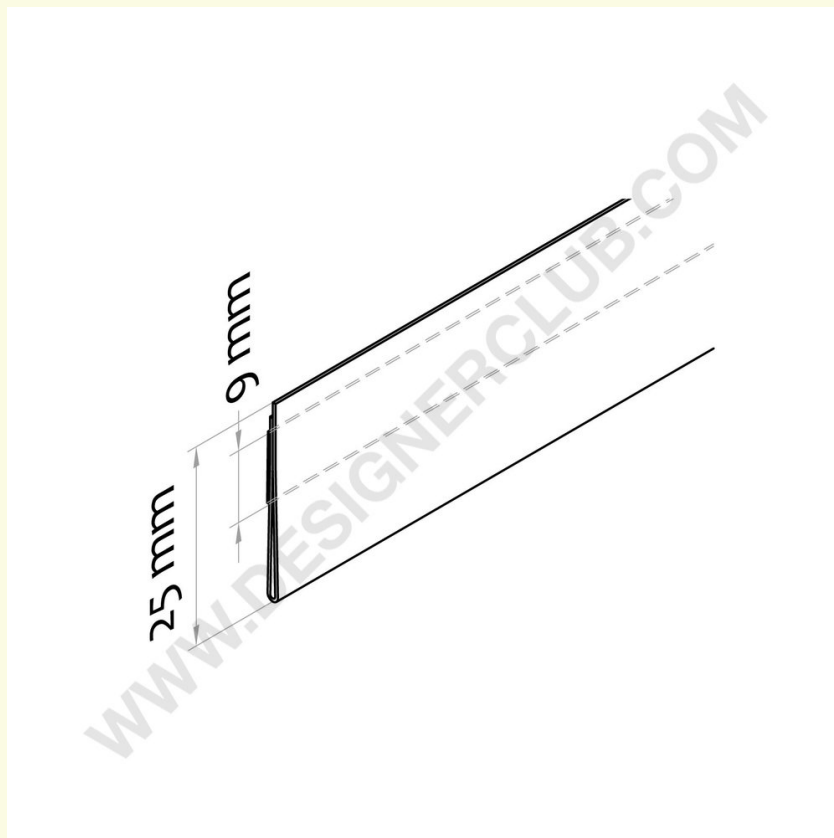

## Scheda prodotto

**REF: 350 025**

**Profilo porta prezzi piatto, 1 piega, adesivo mm. 25 x 1000 pvc antiriflesso**

Porta prezzi in PVC antiriflesso, con biadesivo trasparente sul retro. Dimensioni mm. 25 x 1000. Taglio a misura su richiesta.