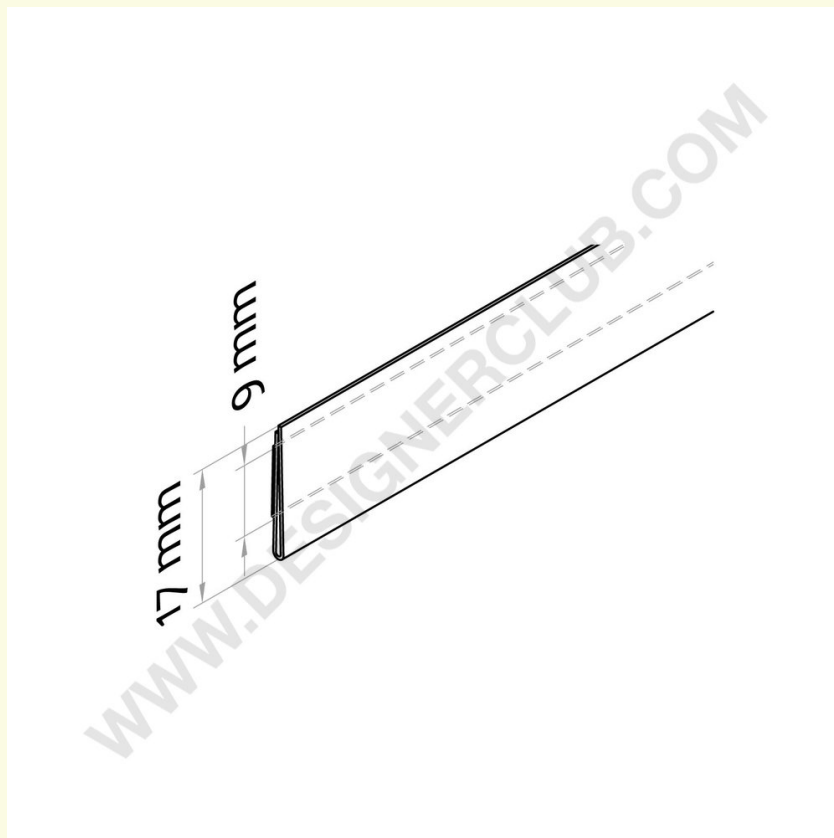

Scheda prodotto

REF: 350 017

Profilo porta prezzi piatto, 1 piega, adesivo mm. 17 x 1000 pvc antiriflesso

Porta prezzi in PVC antiriflesso, con biadesivo trasparente sul retro. Dimensione mm. 17 x 1000. Taglio a misura su richiesta.