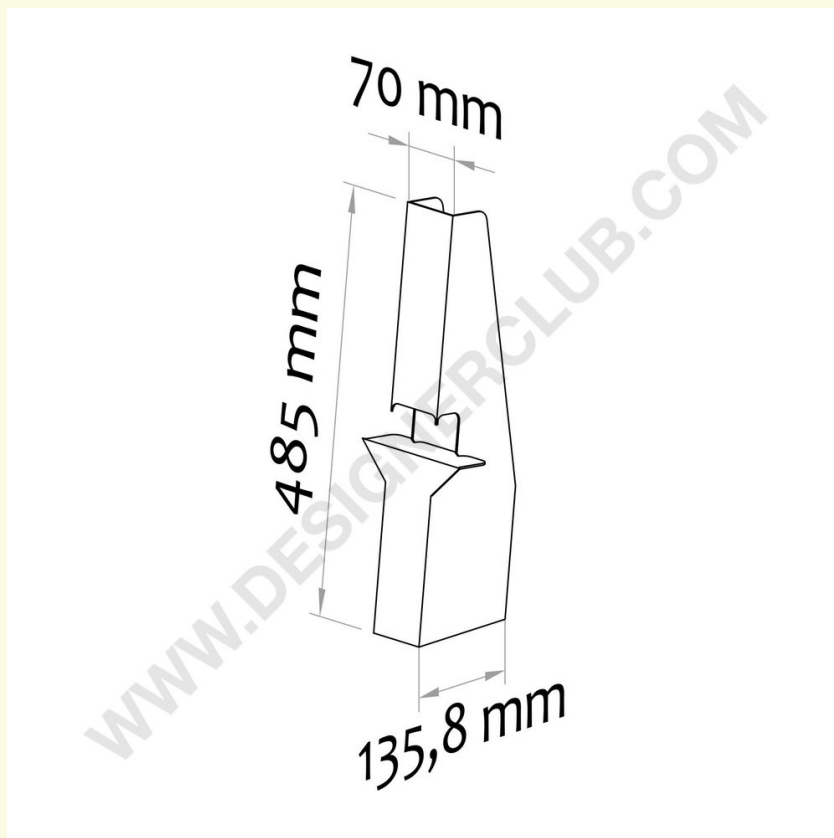

Scheda prodotto

REF: 111 841

Piedino in cartone mm. 485x335

Piedino in cartone ideale per applicare comunicazioni, altezza mm. 485, larghezza steso mm. 335, 2 alette da mm. 135, larghezza frontale mm. 70.

Applicazione di biadesivo su richiesta.

+39 0332 455 360

www.designerclub.com

commerciale@designerclub.com

Designer Club S.R.L. Via 2 Giugno 28, 21022, Azzate (VA), Italy