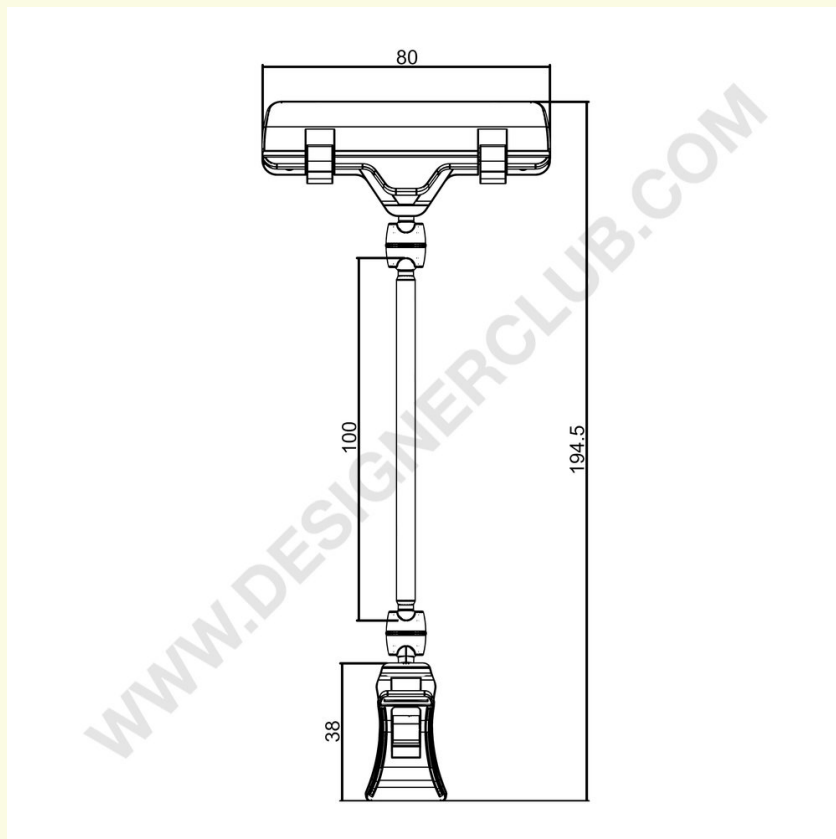

## Scheda prodotto

**REF: P11D33**

Mini pinza con asta mm. 100 e porta messaggio a pinza mm. 80

Mini pinza con asta mm. 100 e porta messaggio a pinza mm. 80.  
Altezza totale mm. 194,5.

+39 0332 455 360    [www.designerclub.com](http://www.designerclub.com)    [commerciale@designerclub.com](mailto:commerciale@designerclub.com)  
Designer Club S.R.L. Via 2 Giugno 28, 21022, Azzate (VA) , Italy