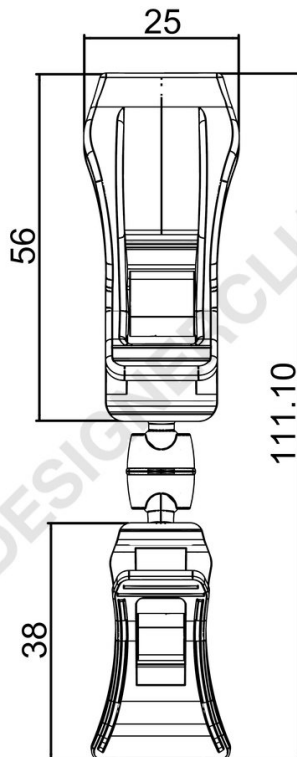

## Scheda prodotto

**REF: P11A10**  
Mini pinza con pinza

Mini pinza con pinza.  
Altezza totale mm. 111.

+39 0332 455 360    [www.designerclub.com](http://www.designerclub.com)    [commerciale@designerclub.com](mailto:commerciale@designerclub.com)  
Designer Club S.R.L. Via 2 Giugno 28, 21022, Azzate (VA) , Italy