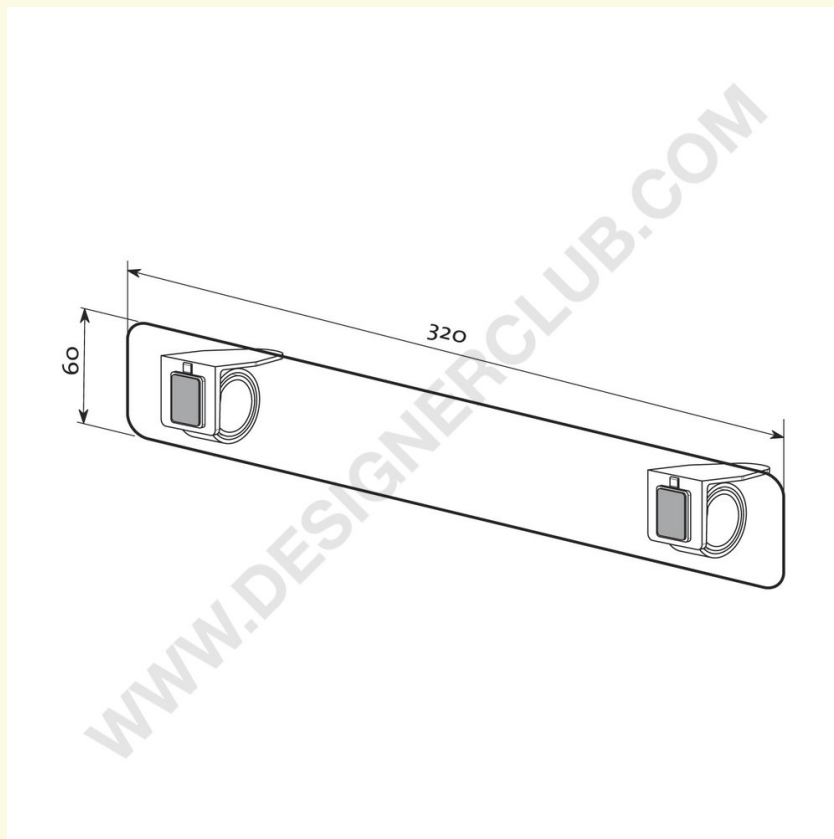

Scheda prodotto

REF: 122 221

Frontale per chiocciole con coda di rondine e clip cm 32x6

Soluzione per farmacie e profumerie. L'adattatore distanzia il frontale. Possiamo realizzare kit e stampare in serigrafia. Composto da: 1 frontale e 2 chiocciole con coda di rondine e clip adesiva ref. 112 212 (non applicate).