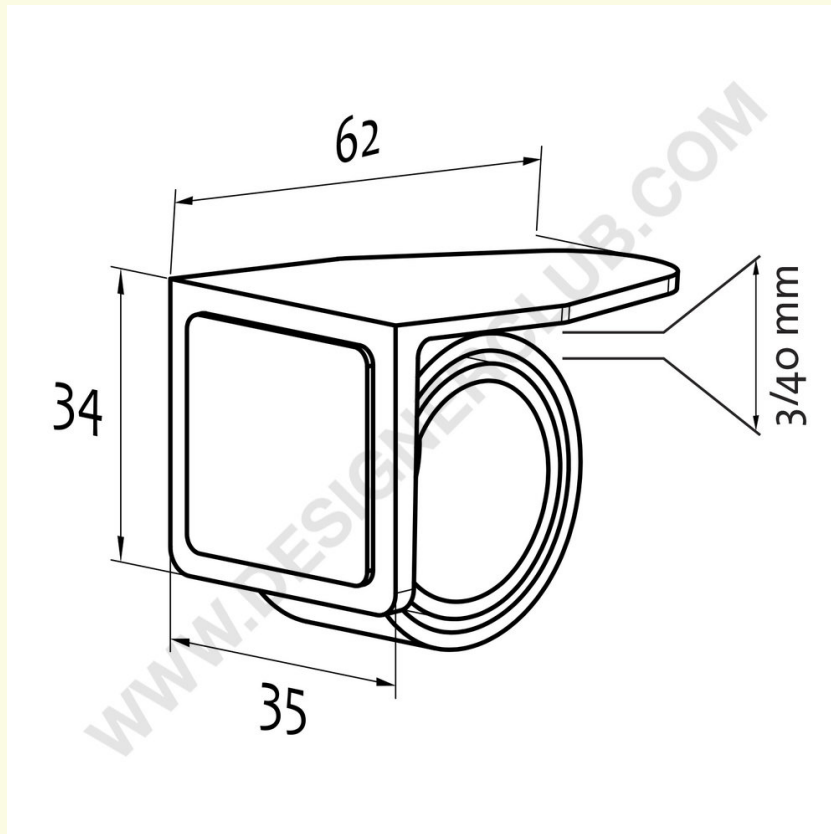

Scheda prodotto

REF: 122 223
Kit 2 chioccioline con adesivo

Kit composto da:
2 chioccioline con adesivo ref. 112 220.
Tutto fornito in un sacchetto.

+39 0332 455 360 www.designerclub.com commerciale@designerclub.com
Designer Club S.R.L. Via 2 Giugno 28, 21022, Azzate (VA) , Italy