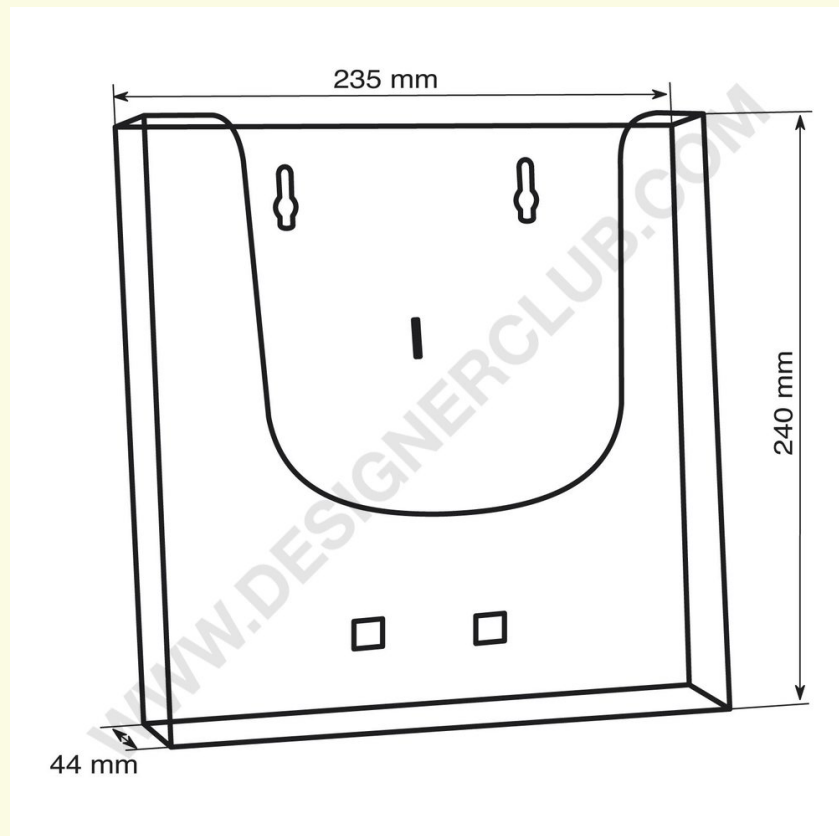

## Scheda prodotto

**REF: 112 422**  
**Etichetta per perfecto wall 4000**

Etichetta per Perfecto Wall 4000 mm. 225 x 80 con stampa in quadricromia su PVC. Applicazione inclusa.

+39 0332 455 360      [www.designerclub.com](http://www.designerclub.com)      [commerciale@designerclub.com](mailto:commerciale@designerclub.com)  
Designer Club S.R.L. Via 2 Giugno 28, 21022, Azzate (VA) , Italy