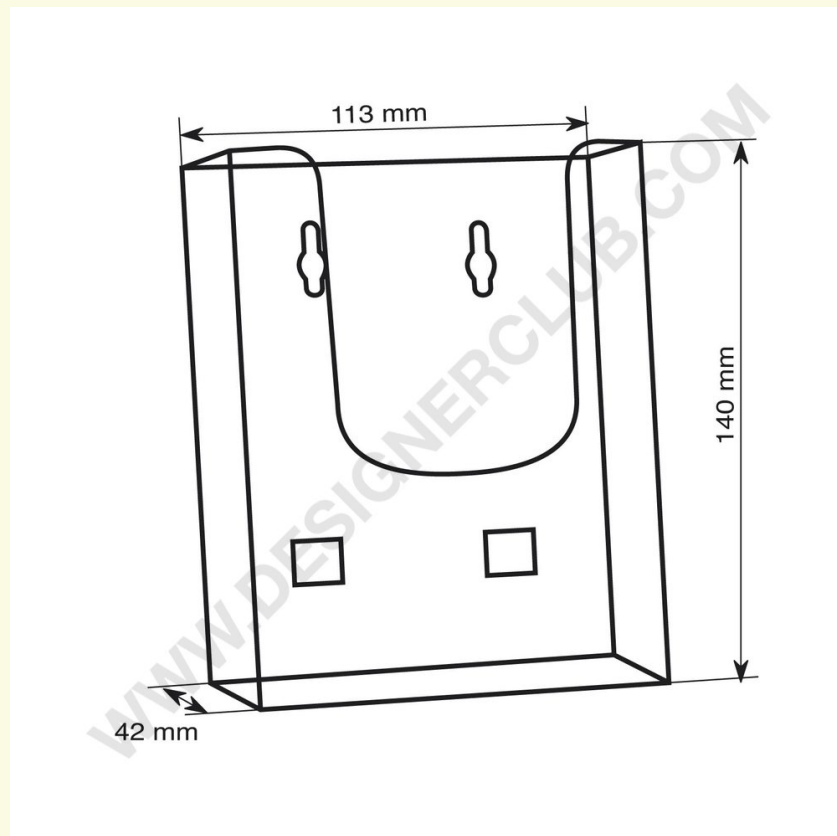

Scheda prodotto

REF: 112 420
Etichetta per perfecto wall 7000

Etichetta per Perfecto Wall 7000 mm. 100 x 50 con stampa in quadricromia su PVC. Applicazione inclusa.

+39 0332 455 360 www.designerclub.com commerciale@designerclub.com
Designer Club S.R.L. Via 2 Giugno 28, 21022, Azzate (VA) , Italy