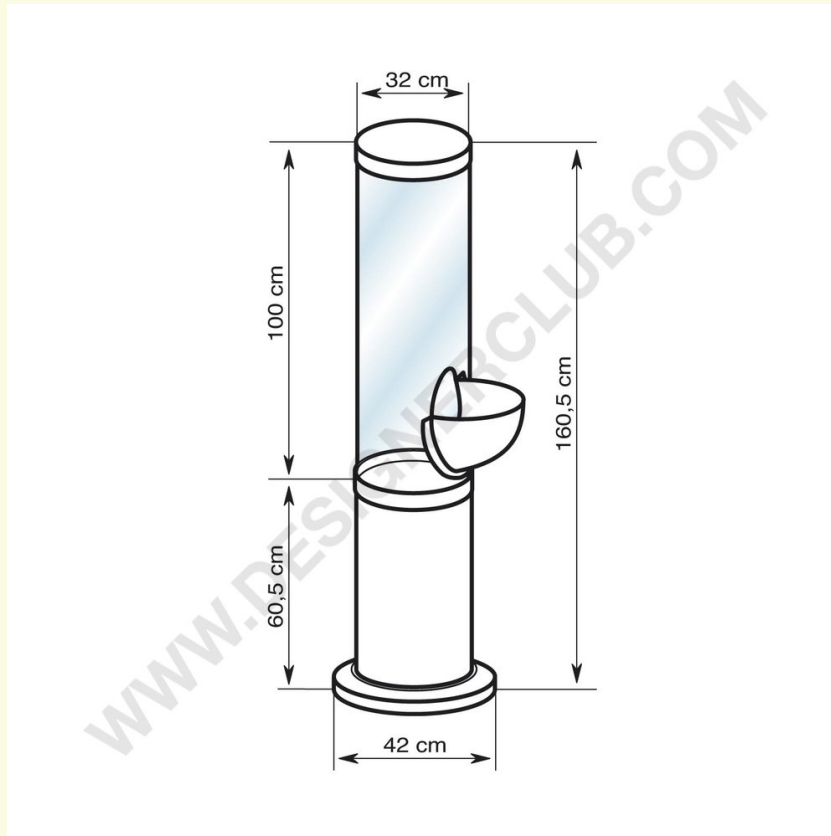

## Scheda prodotto

**REF: 112 370**

**Tower da terra con 1 bocca di presa**

Tower altezza cm. 160,5, parte inferiore bianca, parte superiore trasparente con 1 bocca di presa. Altre altezze e colori disponibili su richiesta.