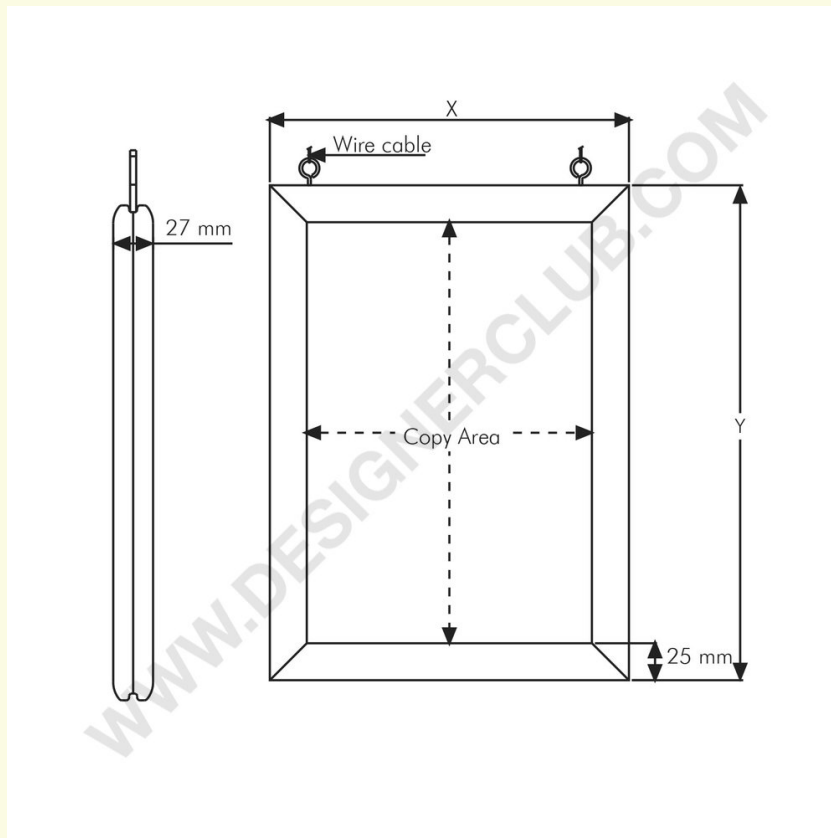

## Scheda prodotto

**REF: 115 122**  
**Cornice a scatto da soffitto uni a2**

Cornice a scatto per messaggi bifacciali da applicare a soffitto tramite ganci. Profili in alluminio anodizzato mm. 25.  
Poster mm. 420X594, dimensione visibile mm. 402X576, dimensioni esterne mm. 450X624.