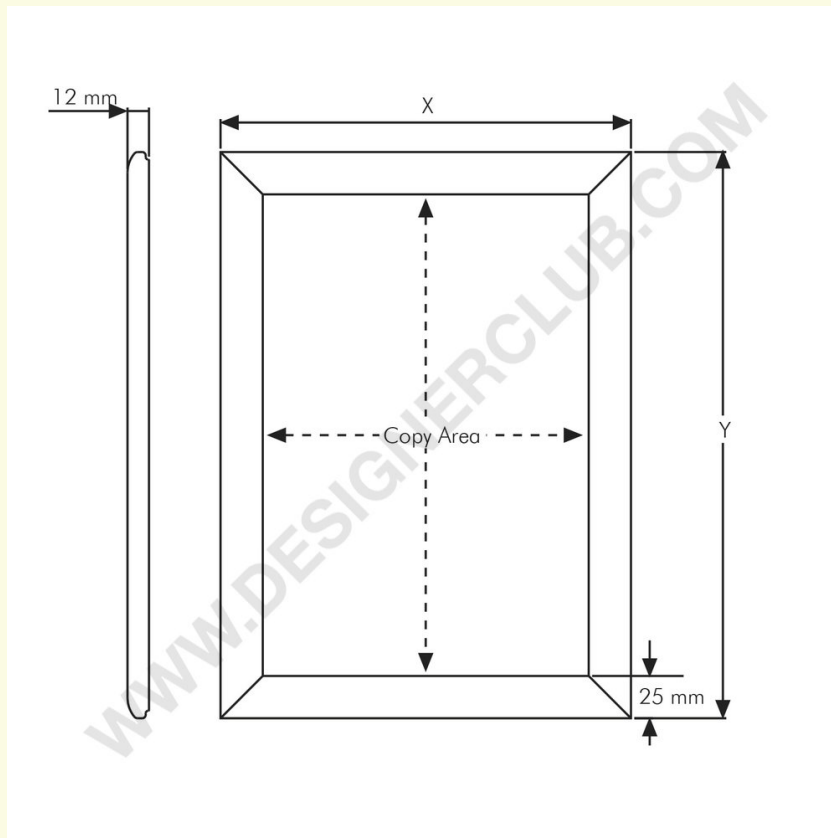

## Scheda prodotto

**REF: 115 028**

**Cornice a scatto da parete mm. 1000 x 1400**

Cornice a scatto da applicare a parete con tasselli. Profili in alluminio mm. 25, protezione del messaggio in PVC trasparente antiriflesso. Poster mm. 1000 x 1400, dim. visibile mm. 982 x 1382, dimensioni esterne mm. 1032 x 1432.