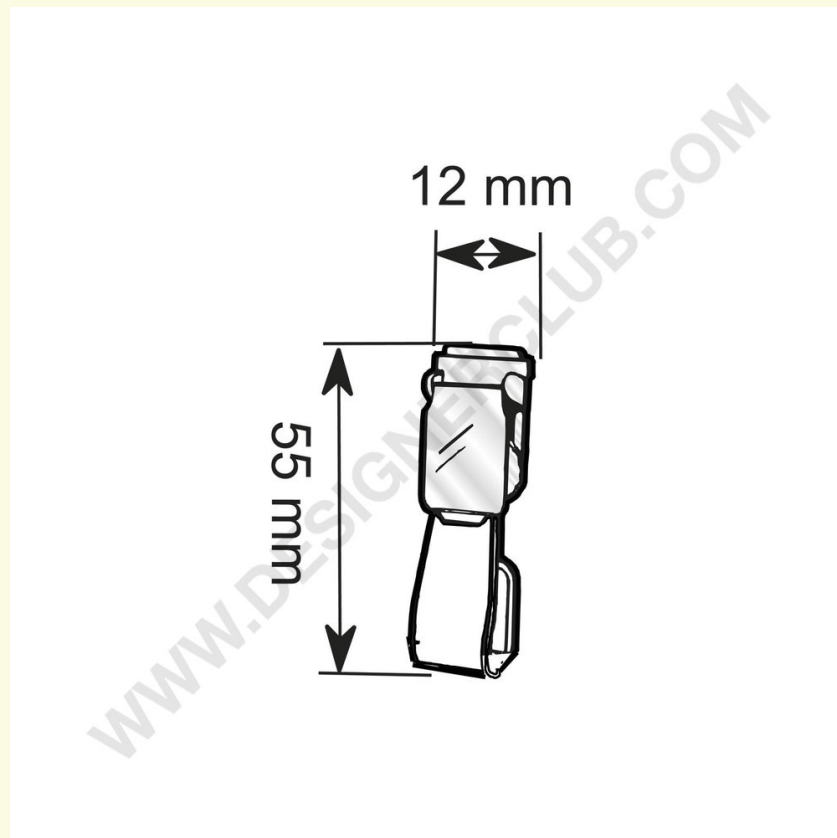

Scheda prodotto

REF: 111 722
Clip porta badge nera

Clip nera con linguetta da abbinare alla bustina porta nome.

+39 0332 455 360 www.designerclub.com commerciale@designerclub.com
Designer Club S.R.L. Via 2 Giugno 28, 21022, Azzate (VA) , Italy